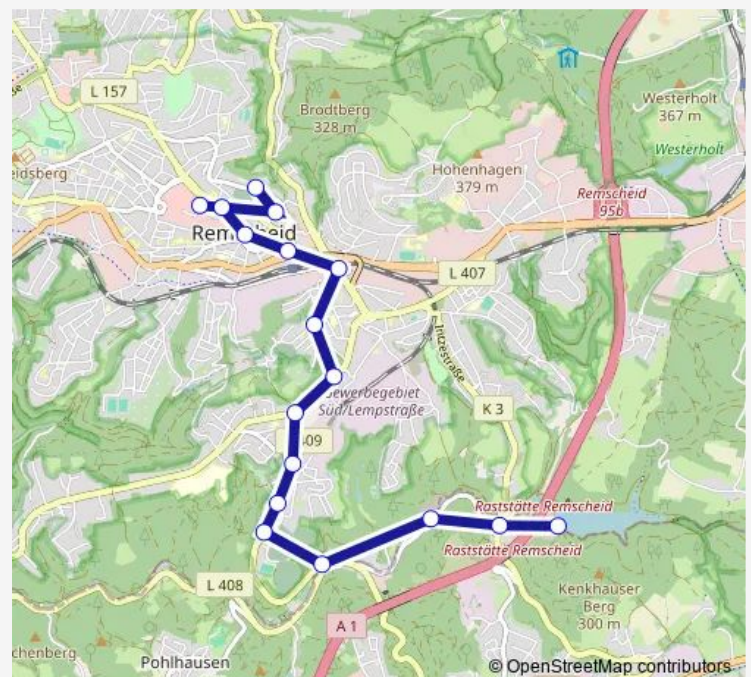

Tuesday 06:13-19:06

Wednesday 06:13-19:06

Thursday 06:13-19:06

Friday 06:13-19:06

Saturday 08:20-19:06

Sunday 09:25-19:06

Route info

Direction: Remscheid Talsperre/Raststätte

Stops: 17

Trip Duration: 0 hour 29 min

Direction

Remscheid Nordstraße / Tbr — Remscheid Kremer

13 stops

[Open route schedule](#)

Remscheid Nordstraße / Tbr

Remscheid Gesundheitstraße

Remscheid Hochstraße

Remscheid Hochstraße

Remscheid Allee-Center

Remscheid Friedrich-Ebert-Pl.

Remscheid Markt

Remscheid Hbf

Remscheid Pirnaplatz

Remscheid Rosenhügel

Route info

Direction: Remscheid Nordstraße / Tbr

Stops: 19

Trip Duration: 0 hour 27 min

Direction

Remscheid Kremer — Remscheid Zentralpunkt

4 stops

[Open route schedule](#)