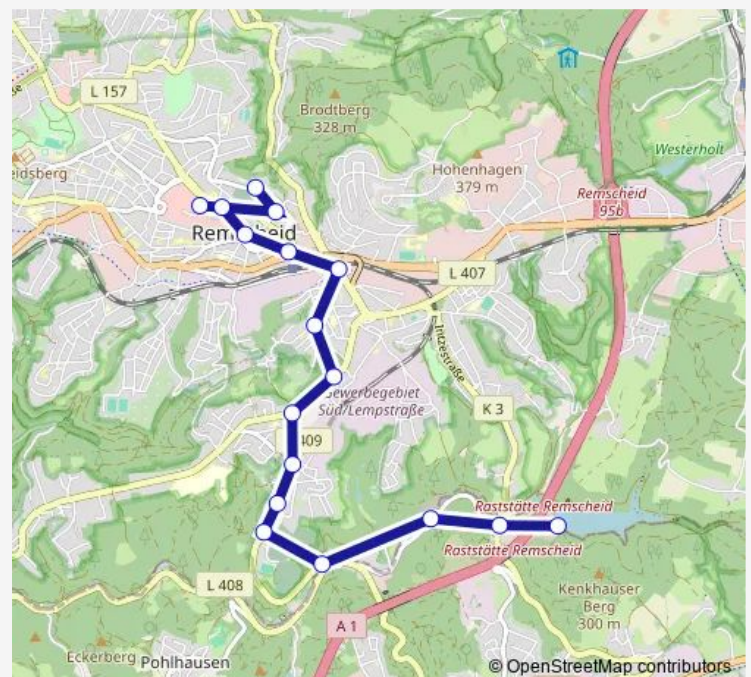

Tuesday 06:13-19:06

Wednesday 06:13-19:06

Thursday 06:13-19:06

Friday 06:13-19:06

Saturday 08:20-19:06

Sunday 09:25-19:06

Route info

Direction: Remscheid Talsperre/Raststätte

Stops: 17

Trip Duration: 0 hour 29 min

Direction

Remscheid Nordstraße / Tbr — Remscheid Kremer

13 stops

[Open route schedule](#)

Remscheid Nordstraße / Tbr

Remscheid Gesundheitstraße

Remscheid Hochstraße

Remscheid Hochstraße

Remscheid Allee-Center

Remscheid Friedrich-Ebert-Pl.

Remscheid Markt

Remscheid Hbf

Remscheid Pirnaplatz

Remscheid Rosenhügel

Route info

Direction: Remscheid Nordstraße / Tbr

Stops: 19

Trip Duration: 0 hour 28 min

Direction

Remscheid Kremer — Remscheid Zentralpunkt

4 stops

[Open route schedule](#)