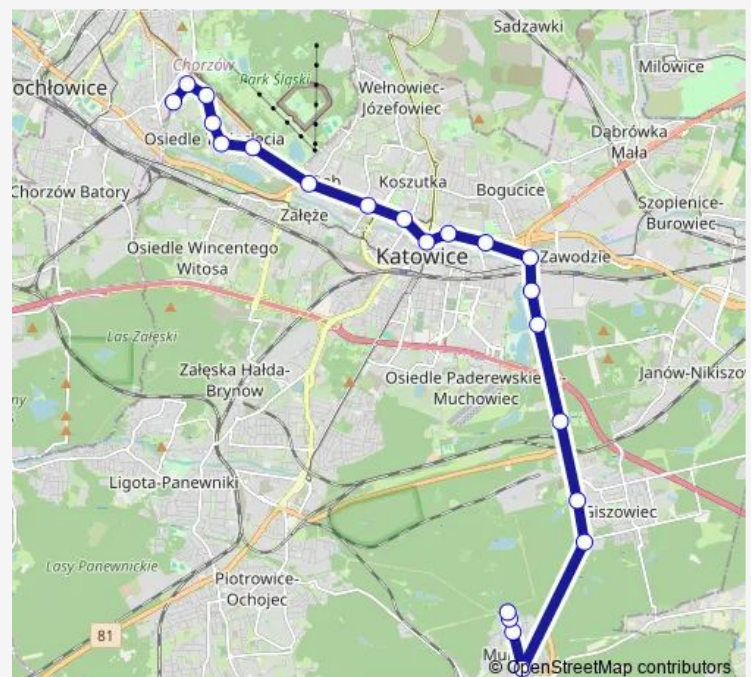

Murcki Bielska

Murcki Osiedle

Murcki Cmentarz [nż]

Route schedule

Osiedle Tysiąclecia Pętla — Murcki Szyb Stanisław

Monday 05:07-23:12

Tuesday 05:07-23:12

Wednesday 05:07-23:12

Thursday 05:07-23:12

Friday 05:07-23:12

Saturday 05:42-23:12

Sunday 05:42-23:12

Route info

Direction: Osiedle Tysiąclecia Pętla

Stops: 22

Trip Duration: 0 hour 40 min