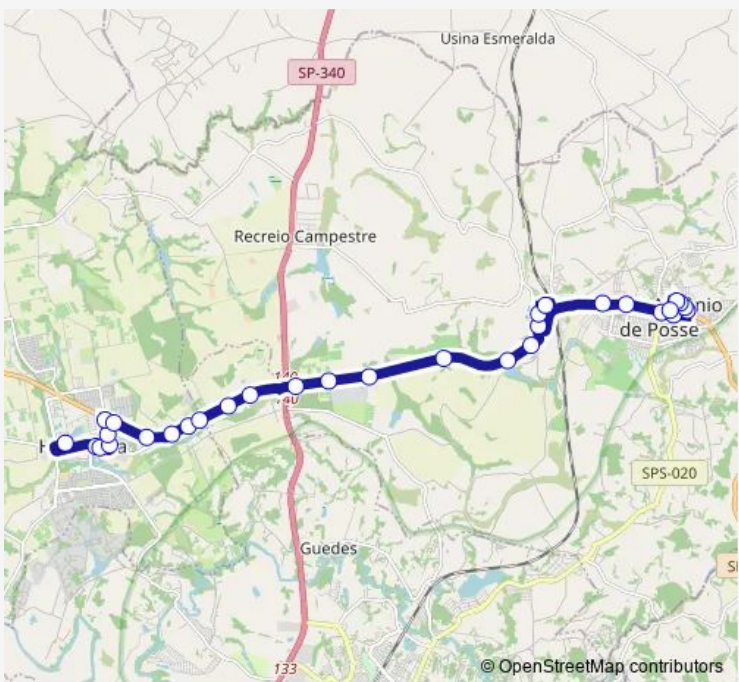

Bus 673 Santo Antonio de Posse (Centro) / Holambra (Centro)

[Go to website](#)

Direction
 Rua Iris, 268 — Rua Amaro Ortiz de Campos, 795-829
 31 stops
[Open route schedule](#)

- Rua Iris, 268
- Rua Rota dos Imigrantes, 868-1132
- Rua Rota dos Imigrantes, 868-1132
- Rua Campo das Palmas, 74-374
- Rua Campo das Palmas, 74-374
- Rua Campo das Palmas, 564-760
- SP-107, Holambra - Sp
- SP-107, Holambra - Sp
- Rua Rota dos Imigrantes, 2758-2822
- Rua Rota dos Imigrantes, 3182-3264
- Rua Rota dos Imigrantes, 3460-3592
- SP-107, Jaguariúna - Sp
- SP-107, Jaguariúna - Sp
- Avenida Possebon de Ressaca, 8612-8684
- Rodovia Prefeito Aziz Lian, 5748
- Avenida Possebon de Ressaca, 6668-6706
- Avenida Possebon de Ressaca, 4830-5578
- Avenida Possebon de Ressaca, 3558-3980
- Avenida Possebon de Ressaca, 4442-4746
- Rua Paulo Marun, 895-1051
- Rua Paulo Marun, 501-739

Route schedule
 Rua Iris, 268 — Rua Amaro Ortiz de Campos, 795-829

Monday	05:20-15:00
Tuesday	05:20-15:00
Wednesday	05:20-15:00
Thursday	05:20-15:00
Friday	05:20-15:00
Saturday	07:10-18:00
Sunday	07:20-18:00

Route info
 Direction: Rua Iris, 268
 Stops: 31
 Trip Duration: 0 hour 25 min

673 — Santo Antonio de Posse (Centro) / Holambra (Centro) **BusMaps**

Rua João Venturine, 105-185

Avenida Possebon de Ressaca, 709-775

Friday 04:50-13:30

Saturday 06:00-17:00

Sunday 06:50-17:00

Route info

Direction: Rua Amaro Ortiz de Campos, 795-829

Stops: 35

Trip Duration: 0 hour 25 min

Rua Rota dos Imigrantes, 3181-3263