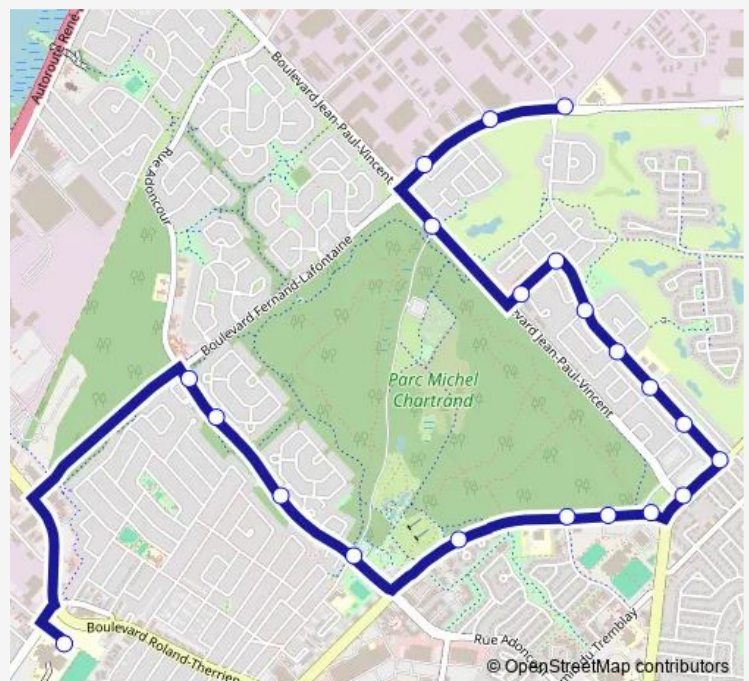

Bus 673 École Jacques-Rousseau - Adoncour

[Go to website](#)

Direction

boul. Fernand-Lafontaine et boul. Guimond — Ecole Secondaire Jacques-Rousseau

21 stops

[Open route schedule](#)

- boul. Fernand-Lafontaine et boul. Guimond
- boul. Fernand-Lafontaine et Delage
- boul. Fernand-Lafontaine et Gendron
- boul. Jean-Paul-Vincent et ch. du Lac
- du Caribou et boul. Jean-Paul-Vincent
- du Caribou et Bédard
- Bédard et Giroux
- Bédard et Guérin
- Bédard et Grou
- Bédard et Guérin
- Bédard et boul. Jacques-Cartier est
- boul. Jacques-Cartier est et boul. Jean-Paul-Vincent
- boul. Curé-Poirier est et boul. Jacques-Cartier est
- boul. Curé-Poirier est et Colisee Jean Beliveau
- boul. Curé-Poirier est et du Colisée
- boul. Curé-Poirier est et des Cervidés
- Adoncour et ch. du Lac
- Adoncour et des Mouettes
- Adoncour et des Perdrix
- Adoncour et boul. Fernand-Lafontaine
- Ecole Secondaire Jacques-Rousseau

Route schedule

boul. Fernand-Lafontaine et boul. Guimond — Ecole Secondaire Jacques-Rousseau

Monday	07:28
Tuesday	07:28
Wednesday	07:28
Thursday	07:28
Friday	07:28
Saturday	—
Sunday	—

Route info

Direction: boul. Fernand-Lafontaine et boul. Guimond

Stops: 21

Trip Duration: 0 hour 22 min

673 — École Jacques-Rousseau - Adoncour

Direction

Ecole Secondaire Jacques-Rousseau — boul. Fernand-Lafontaine et ch. du Lac

23 stops

[Open route schedule](#)

Ecole Secondaire Jacques-Rousseau

boul. Fernand-Lafontaine et Adoncour

Adoncour et des Perdrix

Adoncour et des Mouettes

Adoncour et ch. du Lac

Adoncour et boul. Curé-Poirier est

boul. Curé-Poirier est et des Cervidés

boul. Curé-Poirier est et du Colisée