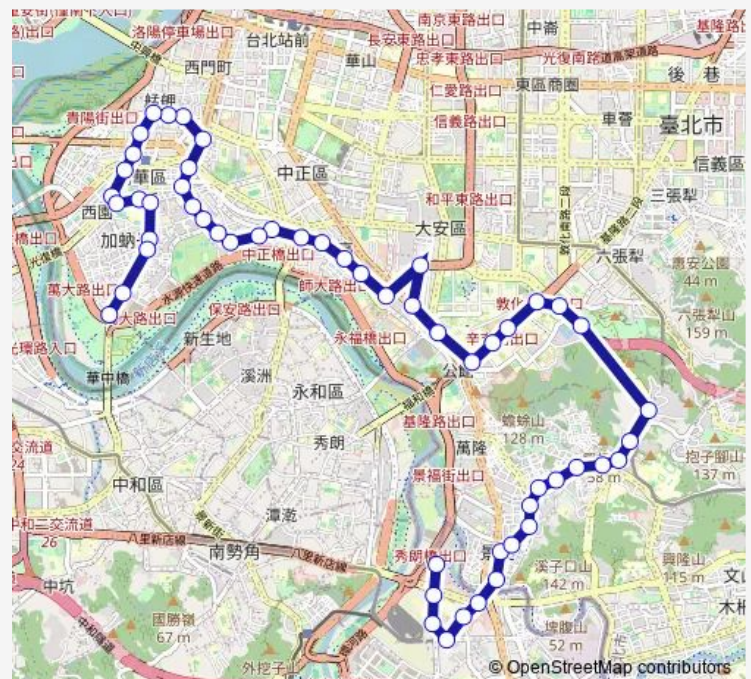

### Route schedule

中正環河路口 — 華中河濱公園

Monday 04:50-23:10

Tuesday 04:50-23:10

Wednesday 04:50-23:10

Thursday 04:50-23:10

Friday 04:50-23:10

Saturday 05:20-23:00

Sunday 05:20-23:00

### Route info

Direction: 中正環河路口

Stops: 55

Trip Duration: 1 hour 19 min

673 — 大鵬新城-東園

臺大癌醫(基隆路)

臺灣科技大學

公館