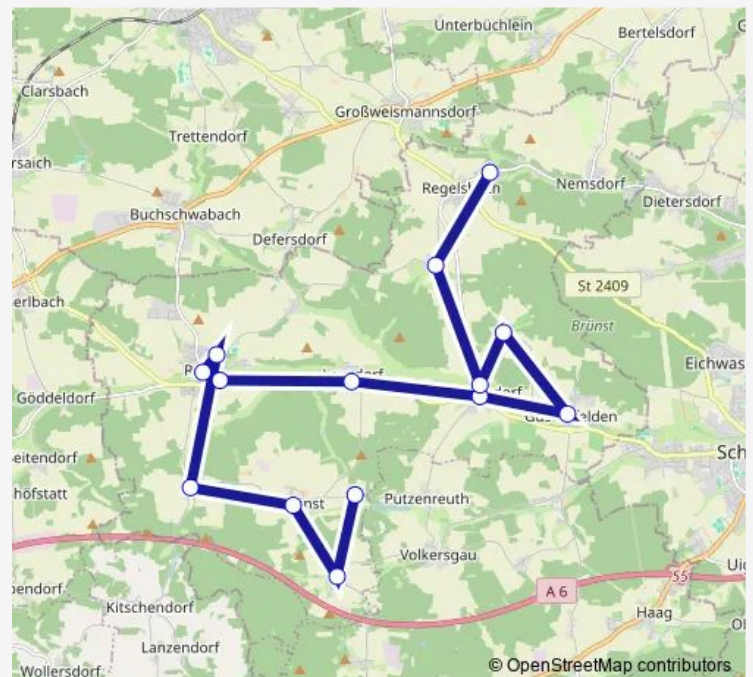

Schwabach Schillerplatz

Schwabach Neutorstr.

Schwabach Nürnberger Str.

Schwabach Förderzentrum

Route schedule

Rohr (Lkr.Rh) Hauptstr. — Schwabach Förderzentrum

Monday 15:50

Tuesday 15:50

Wednesday 15:50

Thursday 15:50

Friday —

Saturday —

Sunday —

Route info

Direction: Rohr (Lkr.Rh) Hauptstr.

Stops: 14

Trip Duration: 0 hour 29 min

673

BusMaps

Direction

Rohr (Lkr.Rh) Hauptstr. — Schwabach Förderzentrum

12 stops

[Open route schedule](#)

Rohr (Lkr.Rh) Hauptstr.

Leuzdorf

Kottensdorf Hauptstr.

Gustenfelden St2239

Unterreichenbach Mitte

Unterreichenb. A.d.Leite

Schwabach A.d.Rodelbahn

Schwabach Wasserwerk

Schwabach Schillerplatz