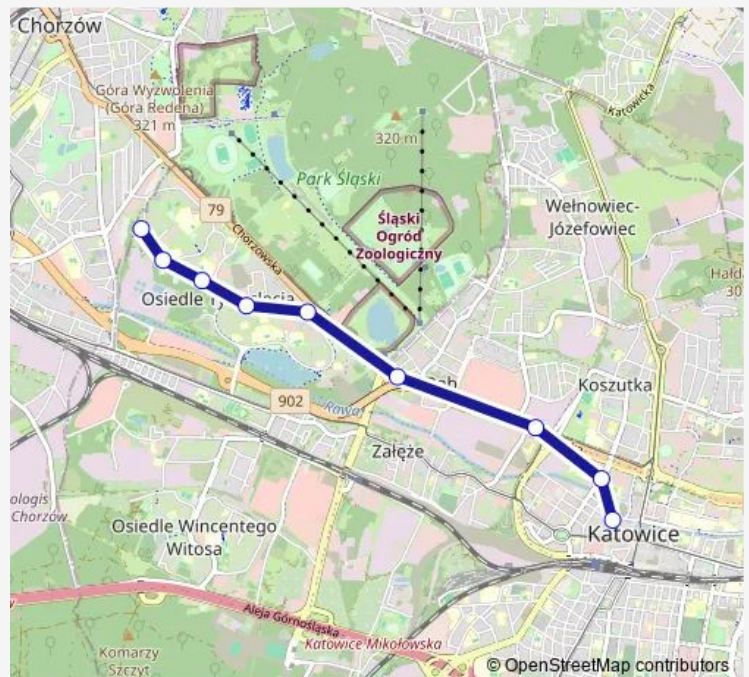

Direction

Katowice Mickiewicza — Osiedle Tysiąclecia Pętla

9 stops

[Open route schedule](#)

Katowice Mickiewicza

Katowice Sokolska

Dąb Huta Baildon

Dąb Kościół

Osiedle Tysiąclecia Zoo

Osiedle Tysiąclecia Zawiszy Czarnego

Osiedle Tysiąclecia Chrobrego

Osiedle Tysiąclecia Oczyszczalnia

Osiedle Tysiąclecia Pętla

Route schedule

Katowice Mickiewicza — Osiedle Tysiąclecia Pętla

Monday 04:39

Tuesday 04:39-05:23

Wednesday 04:39-05:23

Thursday 04:39

Friday 04:39

Saturday 05:23

Sunday 05:23

Route info

Direction: Katowice Mickiewicza

Stops: 9

Trip Duration: 0 hour 12 min