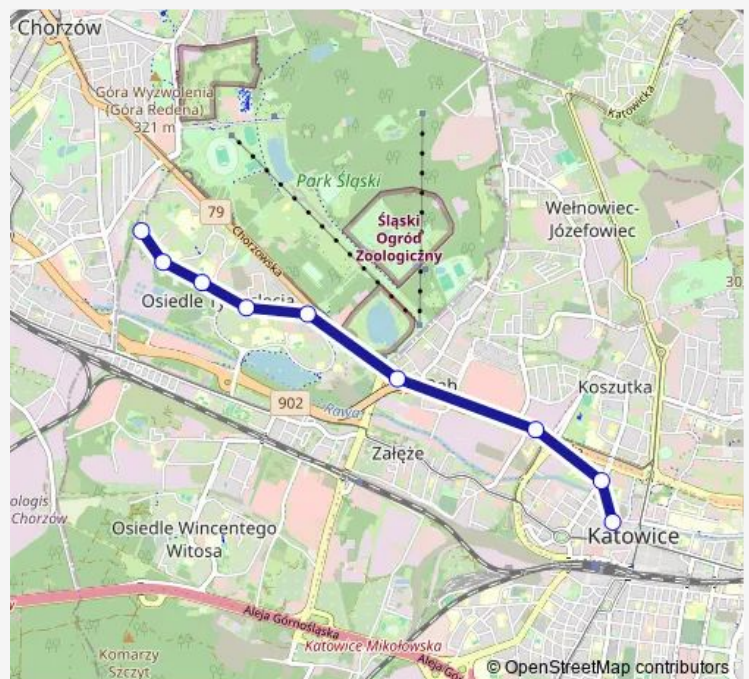

Direction

Katowice Mickiewiczza — Osiedle Tysiąclecia Pętla

9 stops

[Open route schedule](#)

Katowice Mickiewiczza

Katowice Sokolska

Dąb Huta Baildon

Dąb Kościół

Osiedle Tysiąclecia Zoo

Osiedle Tysiąclecia Zawiszy Czarnego

Osiedle Tysiąclecia Chrobrego

Osiedle Tysiąclecia Oczyszczalnia

Osiedle Tysiąclecia Pętla

Route schedule

Katowice Mickiewiczza — Osiedle Tysiąclecia Pętla

Monday 04:39

Tuesday 04:39-05:23

Wednesday 04:39-05:23

Thursday 04:39

Friday 04:39

Saturday 05:23

Sunday 05:23

Route info

Direction: Katowice Mickiewiczza

Stops: 9

Trip Duration: 0 hour 12 min