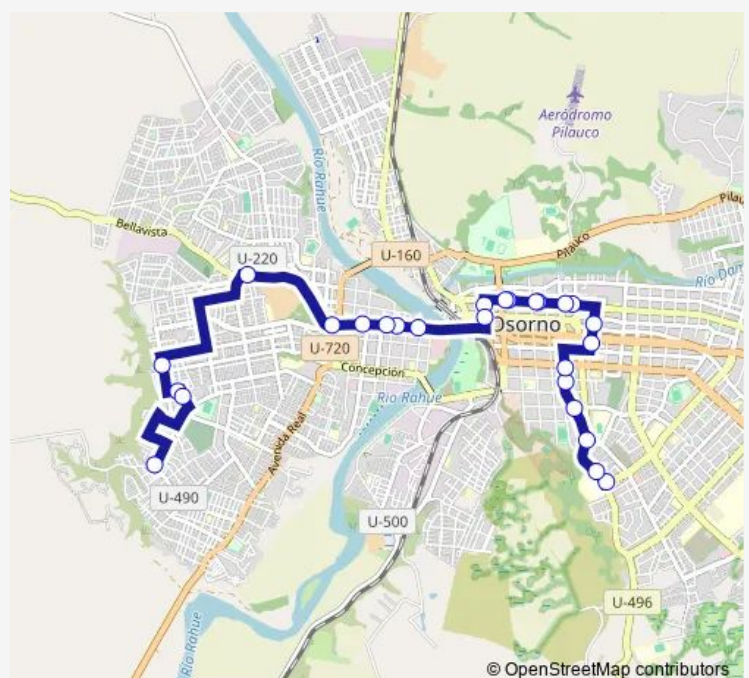

República / Antofagasta

República / Talca

República / Chillán

República / Victoria

Route schedule

César Ercilla / Doctor Guillermo Buhler — Terminal De Buses Línea 4

Monday	07:33
Tuesday	07:33
Wednesday	07:33
Thursday	07:33
Friday	07:33
Saturday	09:13
Sunday	09:43

Route info

Direction: César Ercilla / Doctor Guillermo Buhler

Stops: 26

Trip Duration: 0 hour 32 min

L4-V2 — Disco Rojo - Hospital

Bellavista / Chorrillos

Chacarillas / Las Nieves

Del Pacífico / Bahía Escocia

Bahía Escocia / Quilanto

Terminal De Buses Línea 4

Direction

Terminal De Buses Línea 4 — César Ercilla / Doctor Guillermo Buhler

29 stops

[Open route schedule](#)

Terminal De Buses Línea 4

Chacarillas / Ancud

Chacarillas / Venecia

Chacarillas / Pasaje Puerto Huillín

Azapa / Chacarillas

Azapa / Illapel

Azapa / Nueva Poniente

Nueva Poniente / Recoleta

República / Chillán

República / Iquique