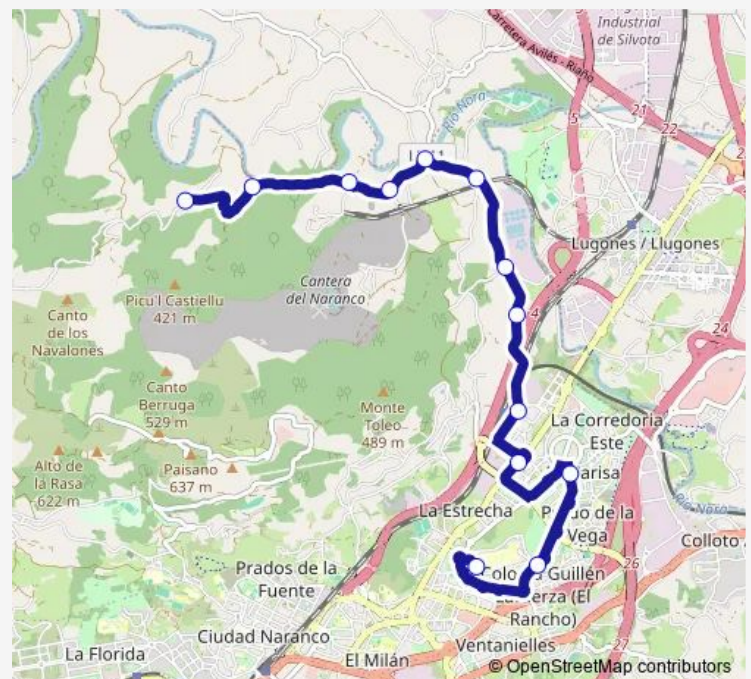

Bus V-V V-Villapérez-Huca

[Go to website](#)

Direction

[Oviedo/Uviéu] Huca [Cta 16861] — [Quintana] Quintana [Cta 12081]

13 stops

[Open route schedule](#)

[Oviedo/Uviéu] Huca [Cta 16861]

[Oviedo/Uviéu] Huca - Urgencias [Cta 16864]

[Quintana] Quintana [Cta 12081]

Route schedule

[Oviedo/Uviéu] Huca [Cta 16861] — [Quintana] Quintana [Cta 12081]

Monday	07:00-16:30
Tuesday	07:00-16:30
Wednesday	07:00-16:30
Thursday	07:00-16:30
Friday	07:00-16:30
Saturday	—
Sunday	—

Route info

Direction: [Oviedo/Uviéu] Huca [Cta 16861]

Stops: 13

Trip Duration: 0 hour 30 min

■ V-V — V-Villapérez-Huca

Direction

[Quintana] Quintana [Cta 12081] — [Oviedo/Uviéu] Huca [Cta 16861]

13 stops

[Open route schedule](#)

[Quintana] Quintana [Cta 12081]

[Vega, LA] Quintanal [Cta 18002]

[Nora] Nora II - Escuelas [Cta 18003]

[Nora] Nora - Transformador [Cta 18004]

[Ponte, LA] La Pedrera II - Puente Cayés [Cta 04213]