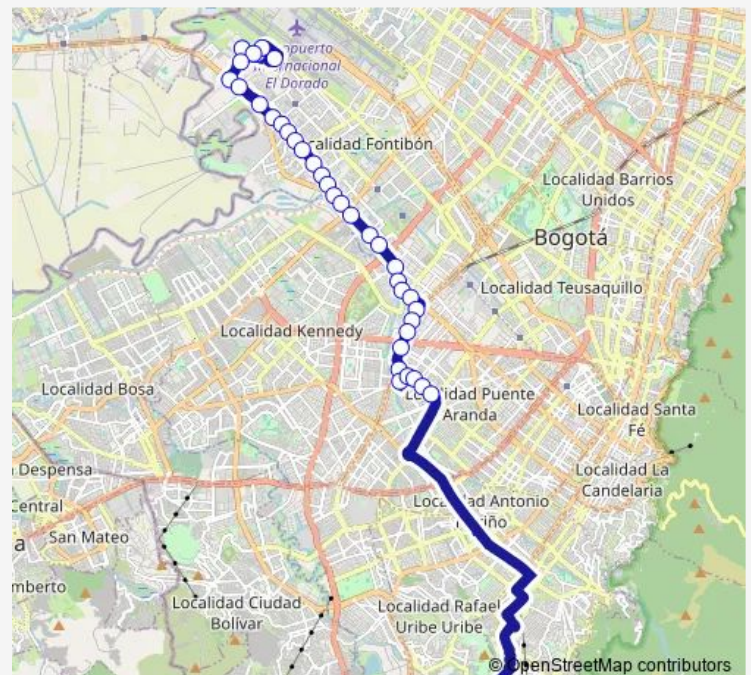

## Bus L812 Villa del Cerro Ciclovía

[Go to website](#)**Direction**

KR 130 - CL 22A Br. Las Brisas Fontibon — AK 68 - CL 11

4 stops

[Open route schedule](#)

KR 130 - CL 22A Br. Las Brisas Fontibon

AV. Centenario - KR 127

AV. Centenario - KR 87

AK 68 - CL 11

**Route schedule**

KR 130 - CL 22A Br. Las Brisas Fontibon — AK 68 - CL 11

Monday 06:26-19:41

Tuesday 06:26-19:41

Wednesday 06:26-19:41

Thursday 06:26-19:41

Friday 06:26-19:41

Saturday —

Sunday —

**Route info**

Direction: KR 130 - CL 22A Br. Las Brisas Fontibon

Stops: 4

Trip Duration: 0 hour 50 min

L812 — Villa del Cerro Ciclovía

**BusMaps**

**Direction**

KR 130 - CL 22A Br. Las Brisas Fontibon — AC 3 - TV 53a

37 stops

[Open route schedule](#)

KR 130 - CL 22A Br. Las Brisas Fontibon

AK 129 - CL 22c

CL 22D - KR 127