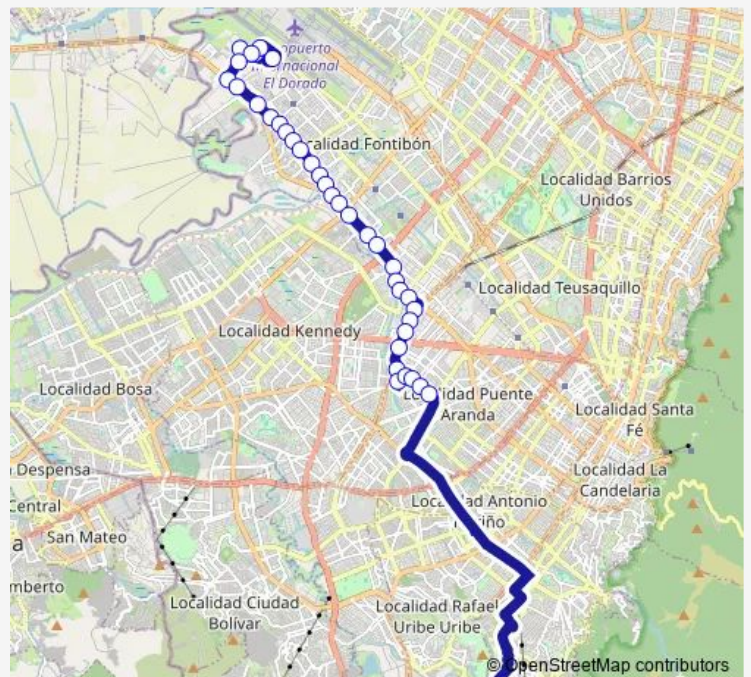

Bus L812 Villa del Cerro Ciclovía

[Go to website](#)

Direction

KR 130 - CL 22A Br. Las Brisas Fontibon — AK 68 - CL 11

4 stops

[Open route schedule](#)

KR 130 - CL 22A Br. Las Brisas Fontibon

AV. Centenario - KR 127

Friday 06:26-19:41

Saturday —

Sunday —

Route info

Direction: KR 130 - CL 22A Br. Las Brisas Fontibon

Stops: 4

Trip Duration: 0 hour 55 min

L812 — Villa del Cerro Ciclovía

Direction

KR 130 - CL 22A Br. Las Brisas Fontibon — AC 3 - TV 53a

37 stops

[Open route schedule](#)

KR 130 - CL 22A Br. Las Brisas Fontibon

AK 129 - CL 22c

CL 22D - KR 127

KR 124a - CL 22k

Stops: 37

Trip Duration: 0 hour 59 min

AV. Centenario - AK 68d

AV. Centenario - KR 68b

AK 68 - CL 12a

AK 68 - CL 11

AK 68 - CL 8

AK 68 - CL 4g