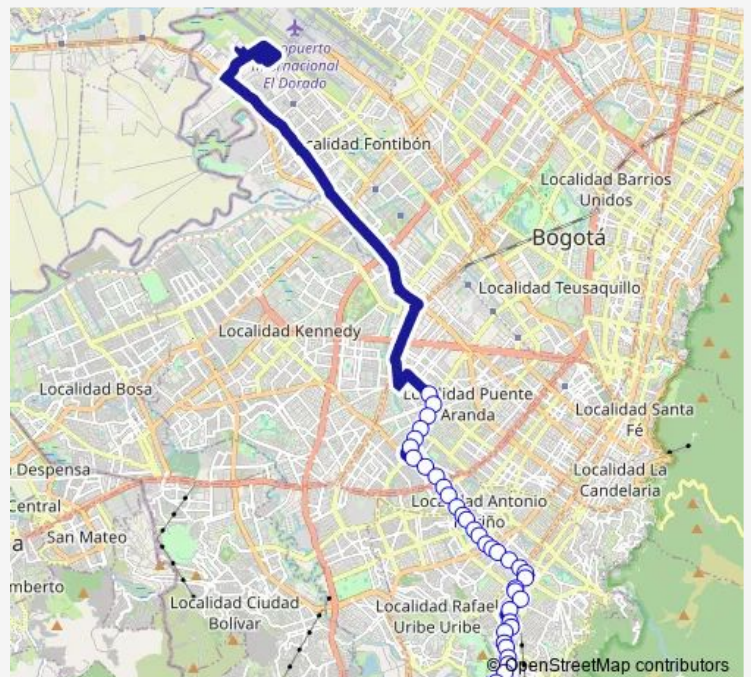

Bus L812 Villa Del Cerro Ciclovía

[Go to website](#)

Direction

AV. 1 de Mayo - KR 40B — KR 2 E - CL 47B Sur

4 stops

[Open route schedule](#)

AV. 1 de Mayo - KR 40B

AV. 1 de Mayo - KR 16

KR 3B - CL 36 Sur

KR 2 E - CL 47B Sur

Route schedule

AV. 1 de Mayo - KR 40B — KR 2 E - CL 47B Sur

Monday 07:53-20:44

Tuesday 07:53-20:44

Wednesday 07:53-20:44

Thursday 07:53-20:44

Friday 07:53-20:44

Saturday —

Sunday —

Route info

Direction: AV. 1 de Mayo - KR 40B

Stops: 4

Trip Duration: 0 hour 58 min

L812 — Villa Del Cerro Ciclovía

Direction

AC 3 - TV 53a — KR 2 E - CL 47B Sur

41 stops

[Open route schedule](#)

AC 3 - TV 53a

AK 50 - CL 2c

AK 50 - CL 1g

AK 50 - CL 1