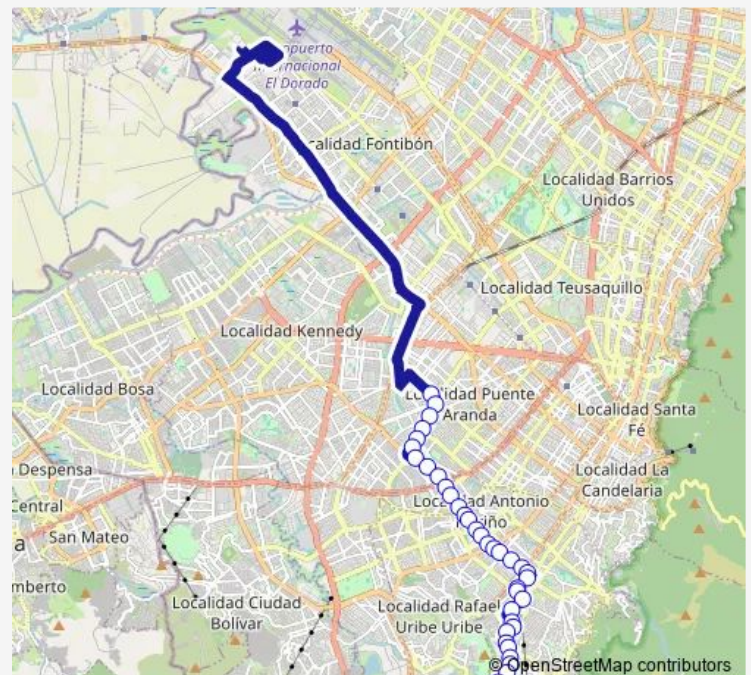

Bus L812 Villa Del Cerro Ciclovía[Go to website](#)**Direction**

AV. 1 de Mayo - KR 40b — KR 2 E - CL 47B Sur

4 stops

[Open route schedule](#)

AV. 1 de Mayo - KR 40b

AV. 1 de Mayo - KR 16

KR 3B - CL 36 Sur

KR 2 E - CL 47B Sur

Route schedule

AV. 1 de Mayo - KR 40b — KR 2 E - CL 47B Sur

Monday 07:53-20:44

Tuesday 07:53-20:44

Wednesday 07:53-20:44

Thursday 07:53-20:44

Friday 07:53-20:44

Saturday —

Sunday —

Route info

Direction: AV. 1 de Mayo - KR 40b

Stops: 4

Trip Duration: 0 hour 44 min

Direction

AC 3 - TV 53a — KR 2 E - CL 47B Sur

41 stops

[Open route schedule](#)

AC 3 - TV 53a

AK 50 - CL 2c

AK 50 - CL 1g

AK 50 - CL 1

AK 50 - CL 17 Sur

AK 50 - CL 19 Sur

AV. 1 de Mayo - KR 40b