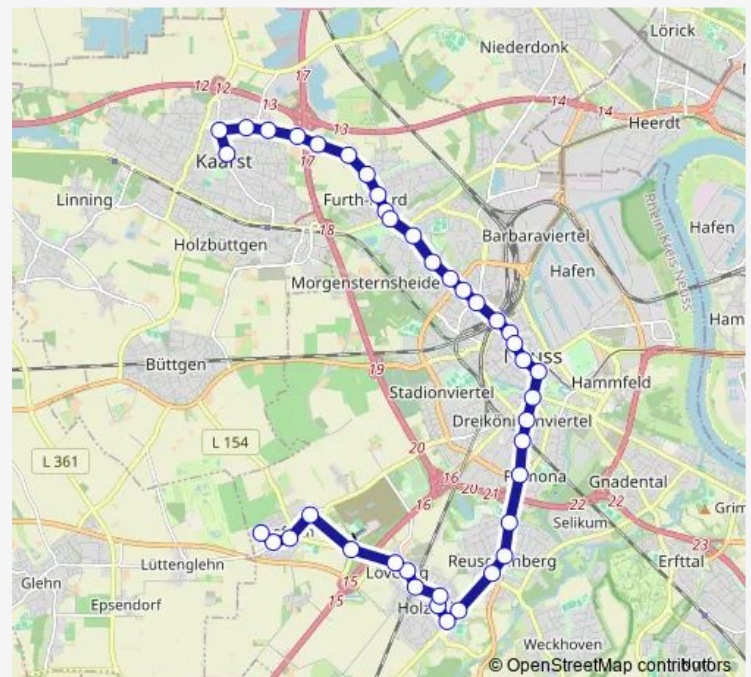

Neuss Neusserfurth

Neuss Nikolaus-Otto-Str.

Neuss Brücke

Route schedule

Neuss Moselstraße/Stadtwerke — Kaarst Hoferhof

Monday 12:27-13:08

Tuesday 12:27-13:08

Wednesday 12:27-13:08

Thursday 12:27-13:08

Friday 12:27-13:08

Saturday —

Sunday —

Route info

Direction: Neuss Moselstraße/Stadtwerke

Stops: 24

Trip Duration: 0 hour 30 min

843e

BusMaps

Neuss Backes

Neuss Am Stock

Kaarst Hoferhof

Direction

Neuss Martinstr. — Kaarst Hoferhof

29 stops

[Open route schedule](#)

Neuss Martinstr.

Neuss Poststr.

Neuss Vereinsstr.

Neuss Drosselstr.

Neuss Schlagbaum

Neuss Barriere

Neuss Südpark