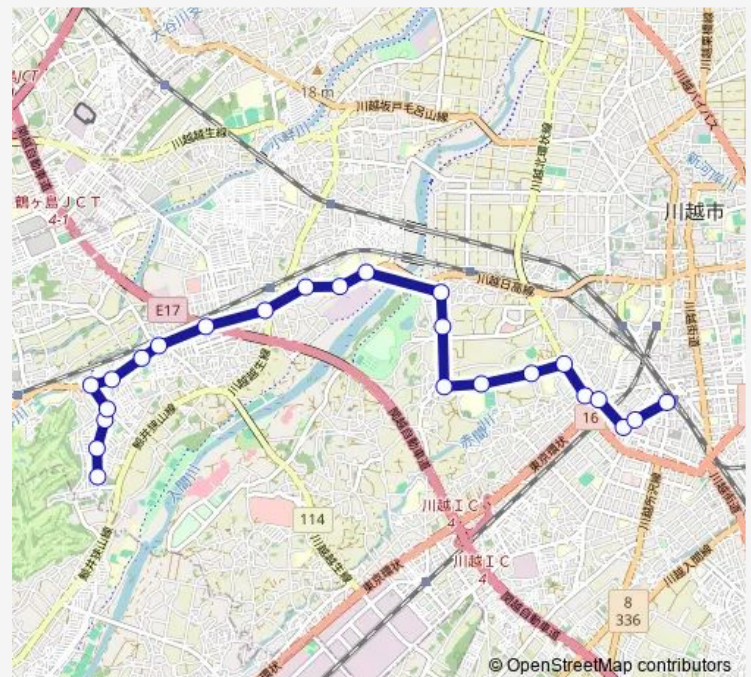

水久保

Route schedule

川越駅西口 — かすみ野

Monday 06:50-21:45

Tuesday 06:50-21:45

Wednesday 06:50-21:45

Thursday 06:50-21:45

Friday 06:50-21:45

Saturday 07:42-19:35

Sunday 07:47-19:25

Route info

Direction: 川越駅西口

Stops: 24

Trip Duration: 0 hour 40 min

かすみ野北

かすみ野中央

かすみ野

Direction

かすみ野 — 川越駅西口

24 stops

[Open route schedule](#)

かすみ野

かすみ野中央

かすみ野北