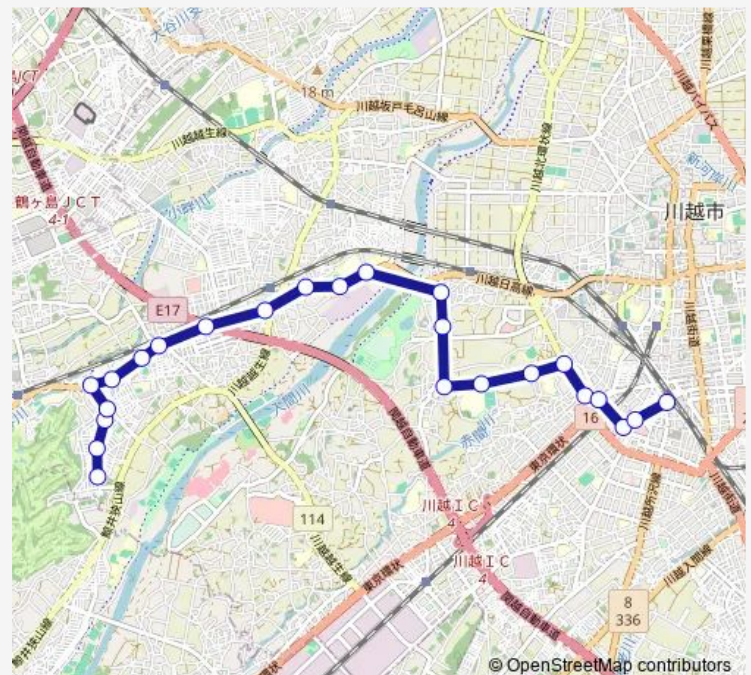

水久保

Route schedule

川越駅西口 — かすみ野

Monday 06:50-21:45

Tuesday 06:50-21:45

Wednesday 06:50-21:45

Thursday 06:50-21:45

Friday 06:50-21:45

Saturday 07:42-19:35

Sunday 07:47-19:25

Route info

Direction: 川越駅西口

Stops: 24

Trip Duration: 0 hour 40 min

かすみ野北

かすみ野中央

かすみ野

Direction

かすみ野 — 川越駅西口

24 stops

[Open route schedule](#)

かすみ野

かすみ野中央

かすみ野北