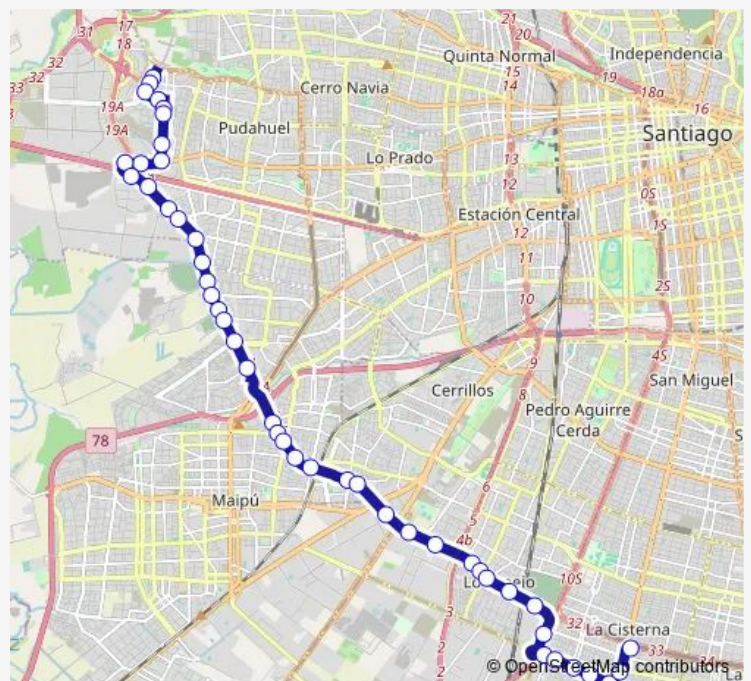

**Bus 428c Enea - (M) La Cisterna**

[Go to website](#)

**Direction**

Pj793-Los Maitenes / Esq. Río Itata — Pg1573-Parada 5 / (M) La Cisterna

46 stops

[Open route schedule](#)

- Pj793-Los Maitenes / Esq. Río Itata
- Pj1820-Los Maitenes / Esq. Bvard.Aeropuerto
- Pj1978-Los Maitenes / Esq. Río Refugio
- Pj1799-Rio Refugio / Esq. Av. J. Guzmán Riesco
- Pj638-Av.J.M.Guzmán Riesco / Esq. Iorana
- Pj639-Av.J.M.Guzmán Riesco / Esq. María Angélica
- Pj1974-Av.J.M.Guzmán Riesco / Esq. Cerro La. Pirámide
- Pj1975-Av.J.M.Guzmán Riesco / Esq. Av. San Pablo
- Pj821-Parada 4 / Vespucio - San Pablo
- Pj1726-Parada 2 / Rotonda Sn. Pablo
- Pj1049-Oceánica / Esq. Puerto Vespucio
- Pj104-Av. Américo Vespucio / Esq. Cam. San Pedro
- Pj105-Parada 1 / Pasarela El Maitén
- Pj106-Av. Américo Vespucio / Esq. Avenida La Travesía
- Pj107-Av. Américo Vespucio / Esq. Avenida Laguna-Sur
- Pi348-Parada 1 / Cementerio Parque Del Sendero
- Pi1652-Av. Américo Vespucio / Esq. Camino El Olivo
- Pi212-Av. Américo Vespucio / Esq. Av. El Descanso
- Pi1597-Parada / Parque Los Manantiales
- Pi213-Parada / Colegio Alicante De Maipú
- Pi214-Av. Américo Vespucio / Esq. Avenida El Rosal

**Route schedule**

Pj793-Los Maitenes / Esq. Río Itata — Pg1573-Parada 5 / (M) La Cisterna

Monday	00:00
Tuesday	00:00
Wednesday	00:00
Thursday	00:00
Friday	00:00
Saturday	—
Sunday	—

**Route info**

Direction: Pj793-Los Maitenes / Esq. Río Itata

Stops: 46

Trip Duration: 0 hour 57 min

428c — Enea - (M) La Cisterna

Pi215-Parada / Mall Arauco Maipú

Pi349-Av. Américo Vespucio / Esq. Otelo

Pi350-Av. Américo Vespucio / Esq. Rafael Riesco

Pi351-Av. Américo Vespucio / Esq. Antares

Pi352-Av. Américo Vespucio / Esq. M.Toro Y Zambrano

Pi353-Av. Américo Vespucio / Esq. Avenida Lumen

Pi354-Parada / Gimnasio Cerrillos

Pi316-Av. Américo Vespucio / Esq. San José

Pi355-Av. Américo Vespucio / Esq. Camino A Lonquén