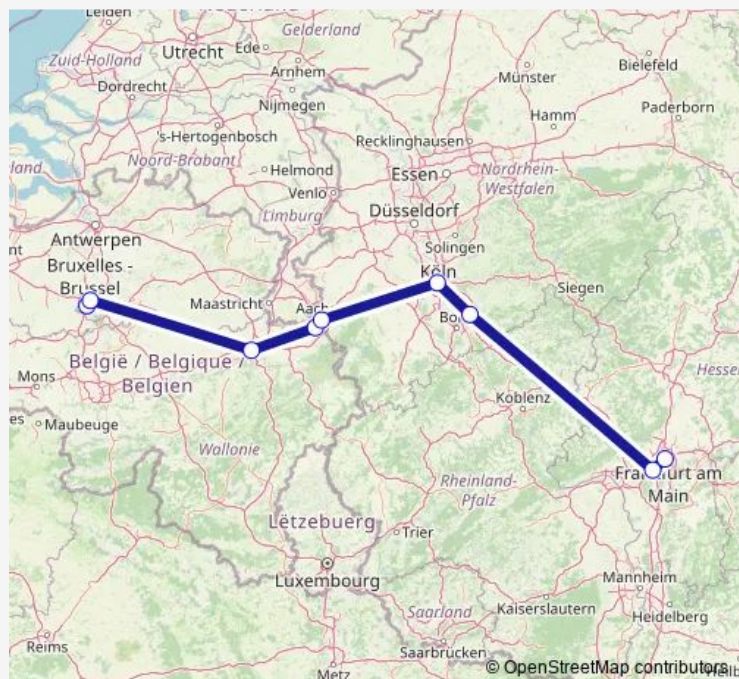

Liège-Guillemins

Aachen Süd(Gr)

Aachen Hbf

Köln Hbf

Siegburg/Bonn

Frankfurt(M) Flughafen Regionalbf

Frankfurt(Main)Hbf

Route schedule

Bruxelles Midi — Frankfurt(Main)Hbf

Monday —

Tuesday —

Wednesday —

Thursday —

Friday 18:25

Saturday —

Sunday —

Route info

Direction: Bruxelles Midi

Stops: 9

Trip Duration: 3 hour 29 min

ICE 79

Direction

Bruxelles Midi — Frankfurt(Main)Hbf

9 stops