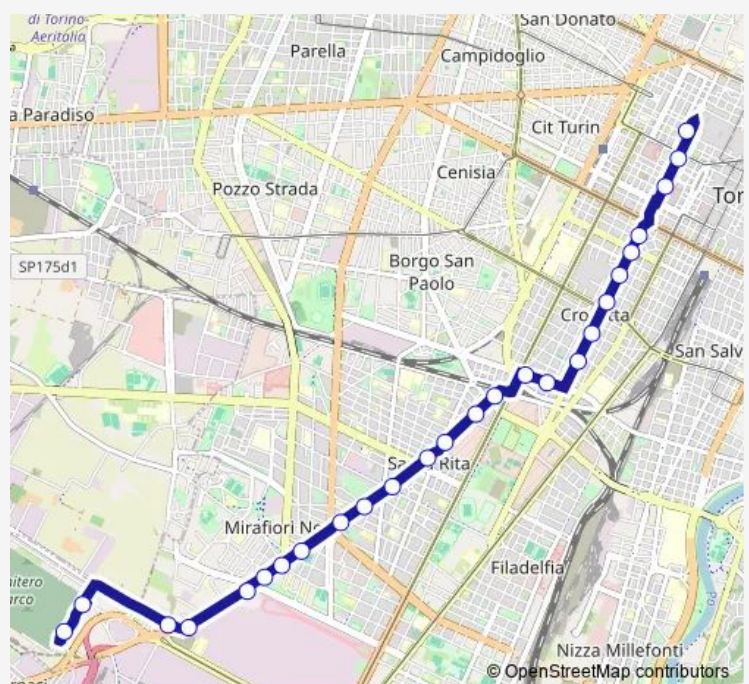

Wednesday 06:40-16:50

Thursday 06:40-16:50

Friday 06:40-16:50

Saturday —

Sunday —

Route info

Direction: Fermata 2928 - Bertani Cap

Stops: 26

Trip Duration: 0 hour 38 min

5 / — lunedì-venerdì, via Bertani (cimitero Parco) - piazza Arbarello

Fermata 337 - Stati Uniti

Fermata 339 - Vela - G.A.M.

Fermata 343 - Revel

Fermata 345 - Cernaia

Fermata 303 - Siccardi Cap