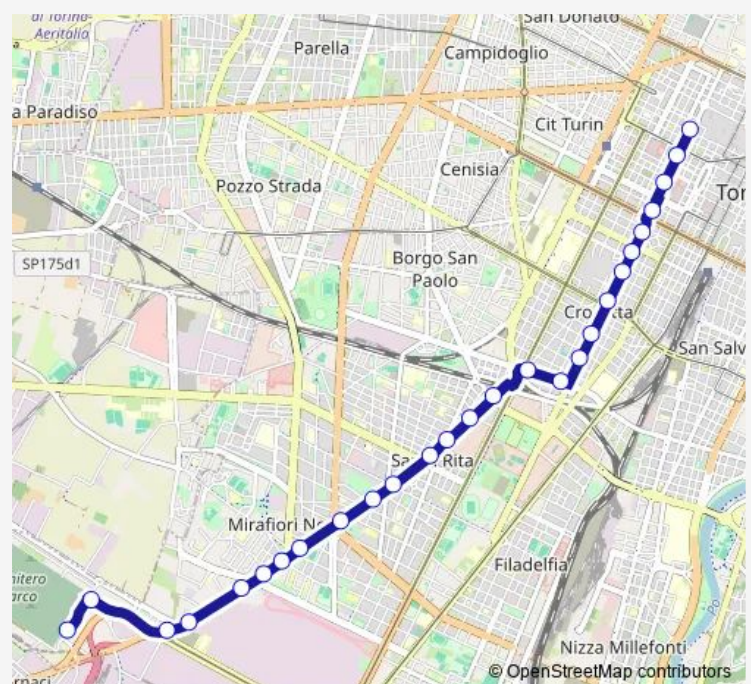

Wednesday 06:40-16:50

Thursday 06:40-16:50

Friday 06:40-16:50

Saturday —

Sunday —

Route info

Direction: Fermata 2928 - Bertani Cap

Stops: 26

Trip Duration: 0 hour 37 min

5 / — lunedì-venerdì, via Bertani (cimitero Parco) - piazza Arbarello

Fermata 337 - Stati Uniti

Fermata 339 - Vela - G.A.M.

Fermata 343 - Revel

Fermata 345 - Cernaia

Fermata 303 - Siccardi Cap

Direction

Fermata 303 - Siccardi Cap — Fermata 308 - Cattaneo

23 stops

[Open route schedule](#)

Fermata 303 - Siccardi Cap

Fermata 433 - Cernaia

Fermata 3081 - Confienza

Fermata 527 - Matteotti

Tuesday 07:21-16:06

Wednesday 07:21-16:06

Thursday 07:21-16:06

Friday 07:21-16:06

Saturday —

Sunday —

Route info

Direction: Fermata 303 - Siccardi Cap