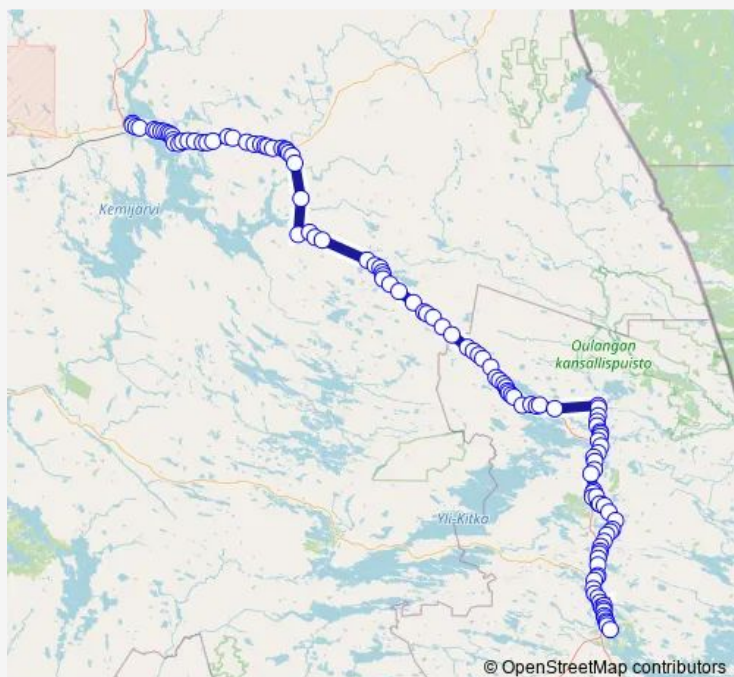

## Route schedule

Kemijärvi rautatieasema — Kelantie

Monday 09:15

Tuesday 09:15

Wednesday 09:15

Thursday 09:15

Friday 09:15

Saturday 09:15

## Route info

Direction: Kemijärvi rautatieasema

Stops: 122

Trip Duration: 2 hour 25 min

■ 5. — Kemijärvi - Kuusamo

**BusMaps**

Kulveikko I

Sallantie 1974