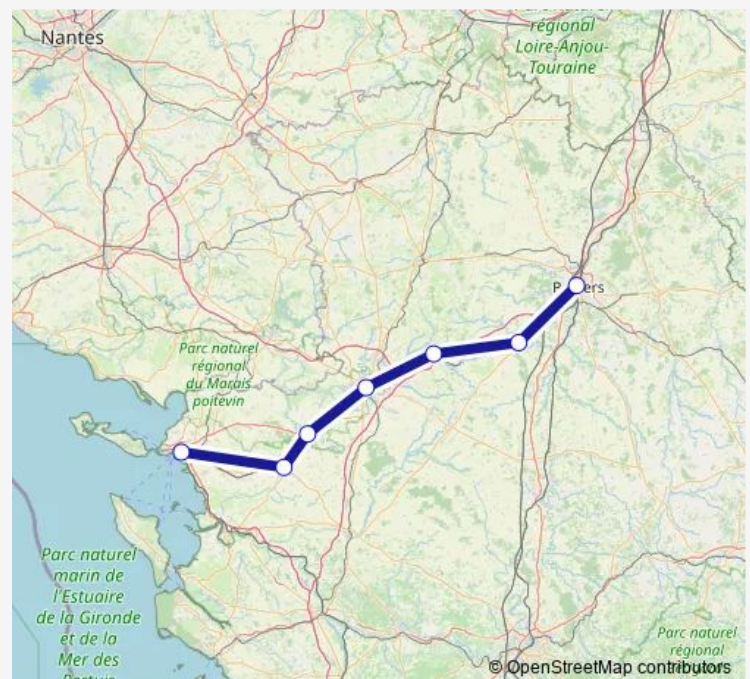

Rail D14 14. Poitiers - Niort - La Rochelle[Go to website](#)**Direction**

Poitiers — La Rochelle

7 stops

[Open route schedule](#)

Poitiers

Lusignan

Saint-Maixent-L'École

Niort

Mauzé

Surgères

La Rochelle

Route schedule

Poitiers — La Rochelle

Monday	09:50-15:59
Tuesday	09:50
Wednesday	09:50
Thursday	09:50
Friday	09:50
Saturday	16:18
Sunday	15:59

Route info

Direction: Poitiers

Stops: 7

Trip Duration: 1 hour 28 min

Direction

La Rochelle — Poitiers

7 stops

[Open route schedule](#)

La Rochelle

Surgères