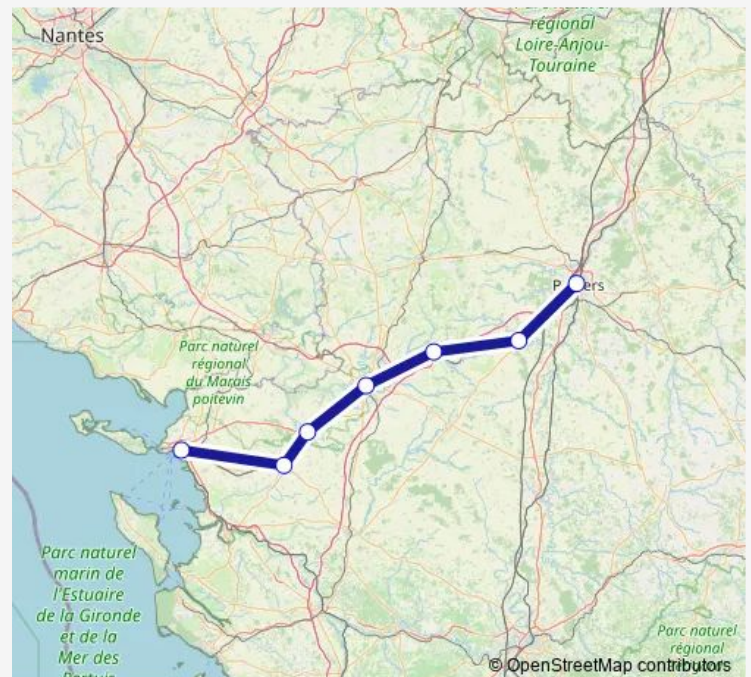

Rail D14 14. Poitiers - Niort - La Rochelle

[Go to website](#)

Direction

Poitiers — La Rochelle

7 stops

[Open route schedule](#)

Poitiers

Lusignan

Saint-Maixent-L'École

Niort

Mauzé

Surgères

La Rochelle

Route schedule

Poitiers — La Rochelle

Monday	09:50-09:53
Tuesday	09:50-09:53
Wednesday	09:50-09:53
Thursday	09:50-09:53
Friday	09:50
Saturday	16:18
Sunday	15:59

Route info

Direction: Poitiers

Stops: 7

Trip Duration: 1 hour 28 min

D14 — 14. Poitiers - Niort - La Rochelle

Direction

La Rochelle — Poitiers

7 stops

[Open route schedule](#)

La Rochelle

Surgères

Mauzé

Niort

Saint-Maixent-L'École

Lusignan

Poitiers