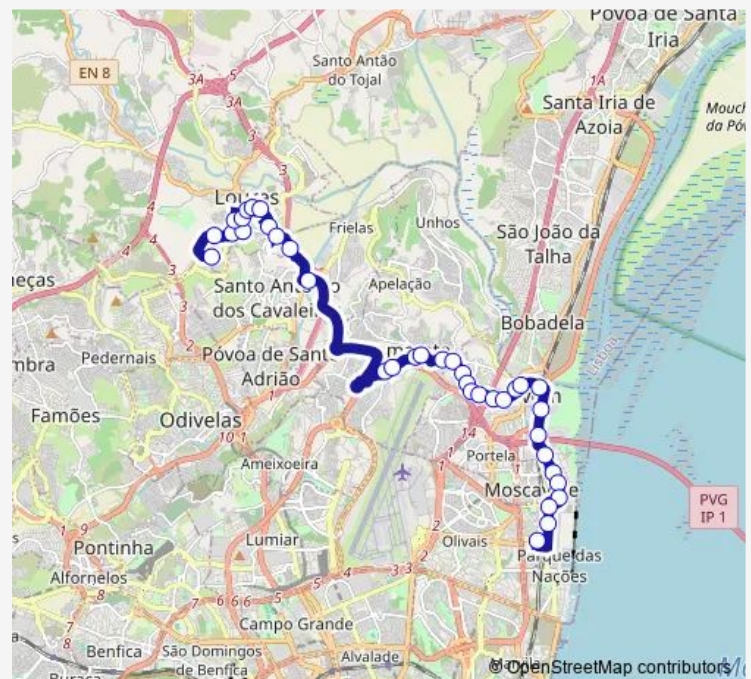

B S João (X) Rua D

Estrada Militar 5 (Campo Rio)

Lgo Eng Armando Bandeira Vaz (Camarate)

Route schedule

Gare do Oriente 16-B — Qta Casal da Pipa (C Comercial)

Monday 08:10-18:40

Tuesday 08:10-18:40

Wednesday 08:10-18:40

Thursday 08:10-18:40

Friday 08:10-18:40

Saturday —

Sunday —

Route info

Direction: Gare do Oriente 16-B

Stops: 39

Trip Duration: 0 hour 52 min

2726 — Estação Oriente - Loures via Camarate

R Avelino Salgado Oliveira (Igreja)

R Bombeiros Voluntários (Escola)

R Bombeiros Voluntários 24

R 28 Setembro (Ponte Frielas)

Ponte Frielas (X) R David José Chitas