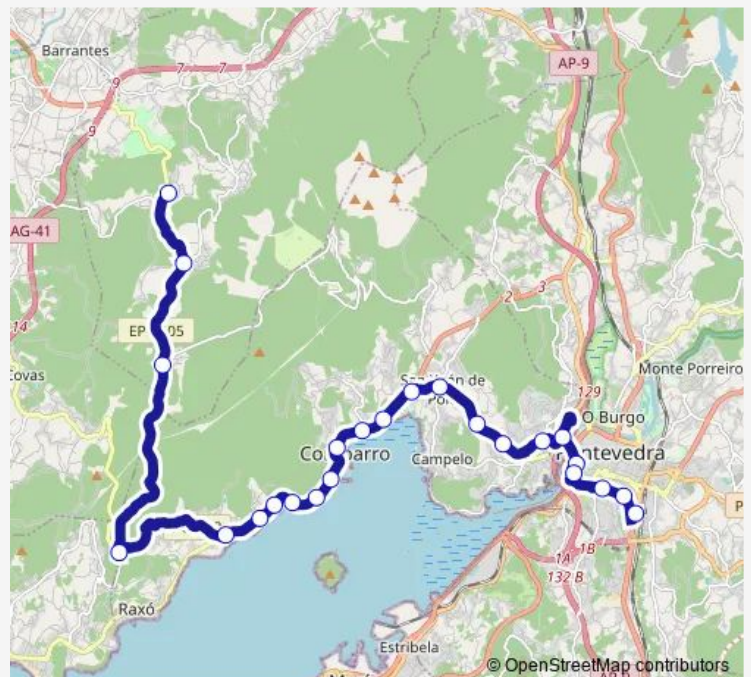

### Direction

Couso — Pontevedra E.A.

24 stops

[Open route schedule](#)

- Couso
- Armenteira
- Busto
- Alto Dorrón (Barreiro)
- Empalme Samieira
- Covelo
- Hospedería Chancelas
- Chancelas - Praia
- Cemiterio de Chancelas
- Canteira Combarro
- Combarro-Supermercado
- recta combarro (Chirino)
- A Pinela
- A Seca - O Remo
- San Xoan de Poio
- Albar
- S.Salvador Poio - Iglesia
- Empalme de Lourido-Ferreiro
- Glorieta A Barca
- SAN Roque
- Pontevedra-Avda. Corbacei

### Route info

Direction: Couso

Stops: 24

Trip Duration: 0 hour 45 min

XG626020 — Couso - Pontevedra E.A.

Pontevedra-Avda Victoria

Avda. María Victoria More

Pontevedra E.A.