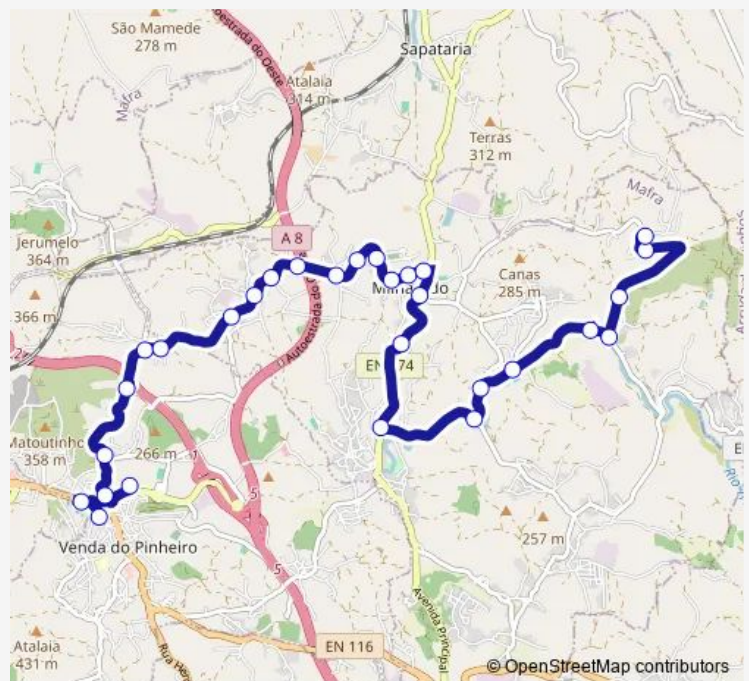

Bus 2109 Cachoeira - Venda do Pinheiro (Terminal)

[Go to website](#)

Direction

R do Beco (Cachoeira) — R P José Cruz Filipe (Colégio Sto André)

29 stops

[Open route schedule](#)

- R do Beco (Cachoeira)
- R Principal 45 (Cachoeira)
- R Rio das Silveiras (Casal Roteira)
- R Das Ribeiradas 14
- R Das Ribeiradas 22
- R 25 De Abril 1 (Calvos)
- R Liberdade 44 (Calvos)
- R Liberdade 51 (Calvos)
- Av Portugal 49 (Póvoa Galega)
- Av 10 Julho 19 (Casal Pedregulho)
- R Oficinas de São José 1
- Milharado (Farmacia)
- Largo São Miguel 13 (Escola)
- R República 8 (Junta Freguesia)
- R República (Cemitério)
- Tituaria (X) R N Sra Paz
- Tituaria (Igreja)
- Tituaria (X) R Cancelo
- Roussada (X) R Chandeirão
- Av Principal 55 (Roussada)
- Av Principal 21 (Chafariz)(Roussada)

Route schedule

R do Beco (Cachoeira) — R P José Cruz Filipe (Colégio Sto André)

Monday	09:15
Tuesday	09:15
Wednesday	09:15
Thursday	09:15
Friday	09:15
Saturday	—
Sunday	—

Route info

Direction: R do Beco (Cachoeira)

Stops: 29

Trip Duration: 0 hour 44 min

2109 — Cachoeira - Venda do Pinheiro (Terminal)

Asseiceira Grande (Jardim)

Asseiceira Grande (X) Jerumelo

R N Sra Conceição (Rotunda)

R Lapa 27 (Venda do Pinheiro)

Lgo Sto António 8 (Venda do Pinheiro)

Saturday —

Sunday —

Route info

Direction: Venda Do Pinheiro (Escola)

Stops: 29

Trip Duration: 0 hour 34 min

R Das Ribeiradas 14

R Rio das Silveiras (Casal Roteira)