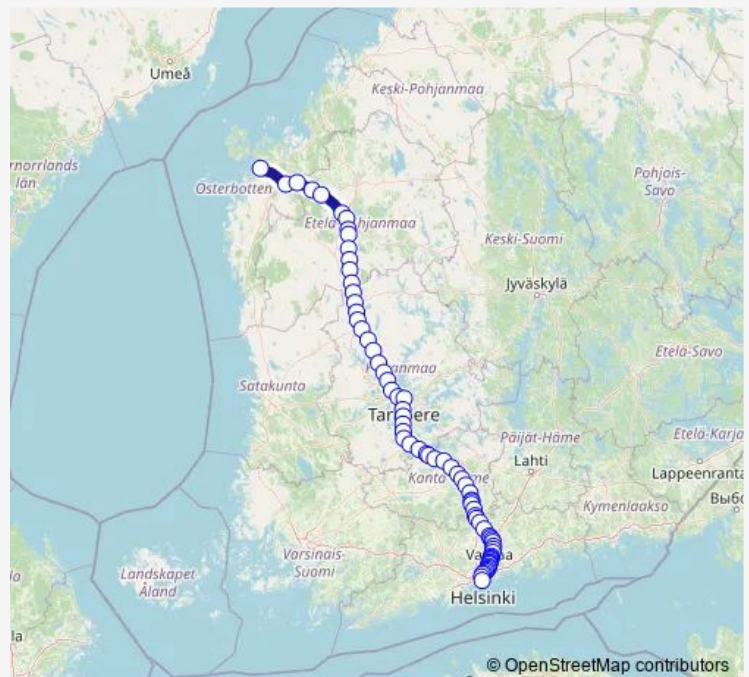

Long Distance Trains S 44 Vaasa - Helsinki

[Go to website](#)

Direction

Vaasa — Helsinki

72 stops

[Open route schedule](#)

- Vaasa
- Laihia
- Tervajoki
- Isokyrö
- Ylistaro
- Seinäjoki
- Syrjämäki
- Larvakyttö
- Pohjois-Louko
- Peräseinäjoki
- Jalasjärvi
- Ylivalli
- Madesjärvi
- Ratikylä
- Kuivasjärvi
- Lamminkoski
- Parkano
- Poikkeus
- Vahojärvi
- Sisättö
- Karhejärvi

Route schedule

Vaasa — Helsinki

Monday	06:44
Tuesday	06:44
Wednesday	06:44
Thursday	06:44
Friday	06:44
Saturday	06:44
Sunday	06:44

Route info

Direction: Vaasa

Stops: 72

Trip Duration: 4 hour 10 min

■ S 44 — Vaasa - Helsinki

Majajärvi

Lakiala

Ylöjärvi

Lielahdi

Tampere

Sääksjärvi

Vanattara

Lempäälä