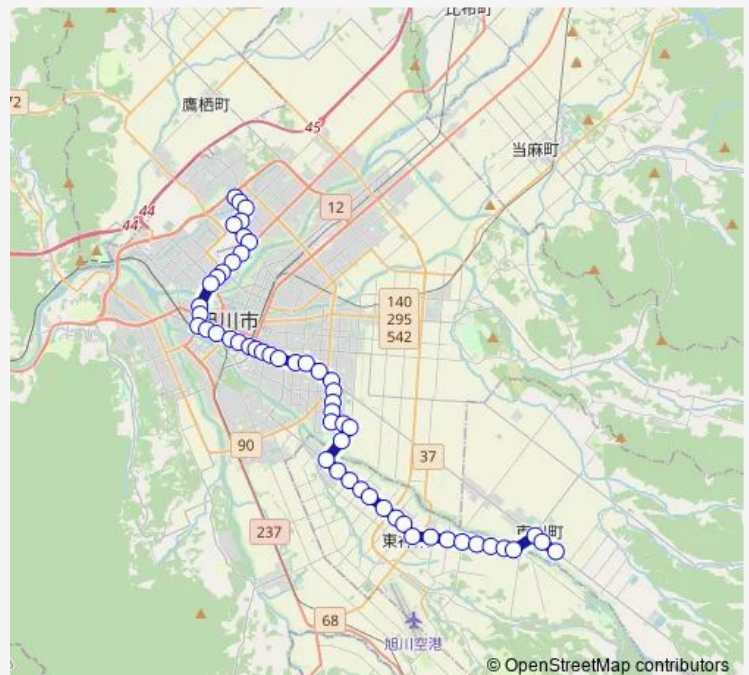

1条15丁目

1条18丁目

1条20丁目

Route schedule

末広6条1丁目 — 東川東町4丁目

Monday 15:40-19:10

Tuesday 15:40-19:10

Wednesday 15:40-19:10

Thursday 15:40-19:10

Friday 15:40-19:10

Saturday 15:40

Sunday 15:40

Route info

Direction: 末広6条1丁目

Stops: 54

Trip Duration: 1 hour 29 min

Route info

Direction: 東川東町 4 丁目

Stops: 54

Trip Duration: 1 hour 32 min

東光9条7丁目

東光6条7丁目

東光2条5丁目

東光1条4丁目