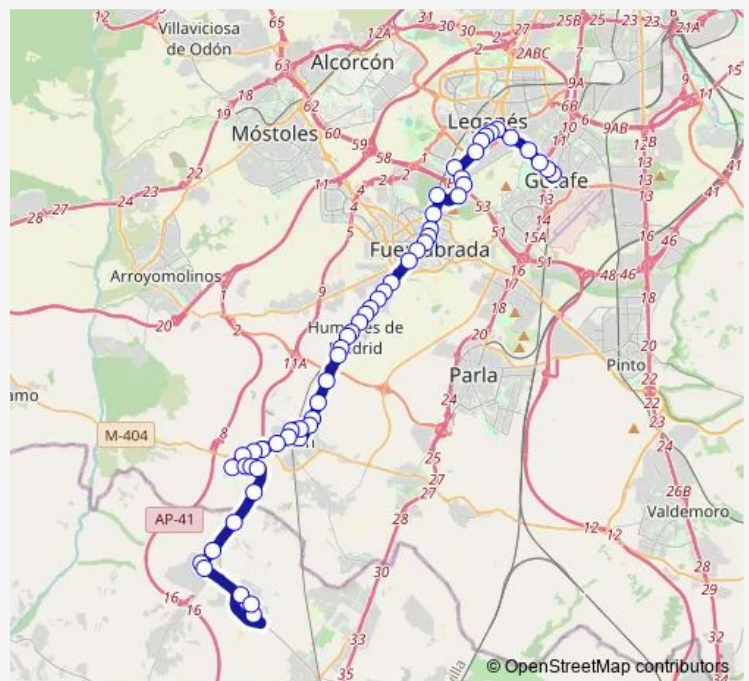

C°batres-Ruedo

C°batres-Cima

Viñagrande-C°de Batres

Viñagrande-Robles

Av.Acacias-Brezos

Ctra.M404-Urb.Las Laderas

Av.Andaluces-Aulario Educativo

P°de LA Mina-Pza.Del Alba

P°la Mina-Recinto Ferial

Fuente DE LA Salud-Polideportivo

Av.Humanes-Luna

Route schedule

Rafael Alberti-Pablo Neruda — FERROCAR-
RIL-EST.GETAFE CENTRO

Monday 04:10-18:56

Tuesday 04:10-18:56

Wednesday 04:10-18:56

Thursday 04:10-18:56

Friday 04:10-18:56

Saturday 04:30

Sunday 04:30

Route info

Direction: Rafael Alberti-Pablo Neruda

Stops: 55

Trip Duration: 1 hour 36 min

Av.Museo-Pza.Joan Manuel Serrat

Lugo-Centro DE Mayores

Ctra.M406-Hospital DE Getafe

LEGANÉS-BATRES

FERROCARRIL-EST.GETAFE CENTRO

Direction

FERROCARRIL-EST.GETAFE CENTRO — Ugena-Ayuntamiento

55 stops