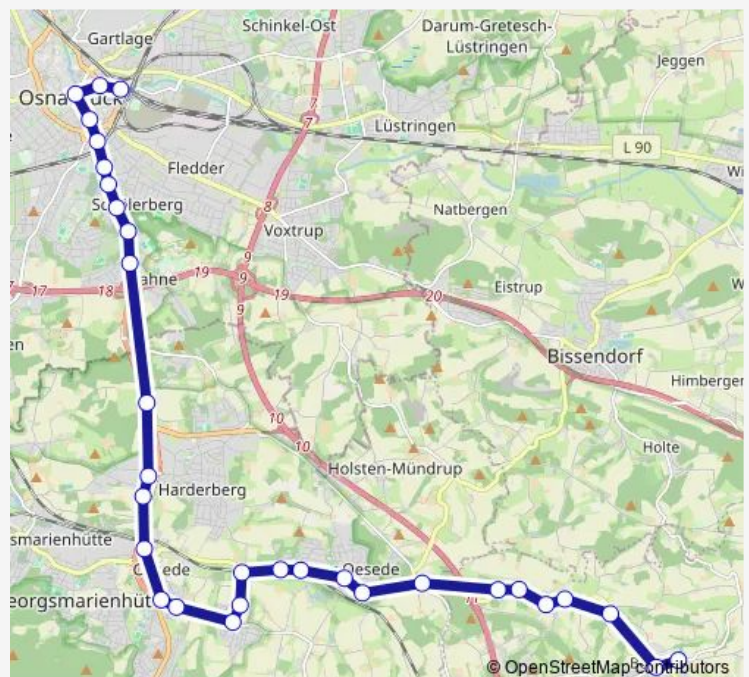

### Route schedule

Borgloh Schule — Osnabrück Hauptbahnhof/Zob

Monday 10:16-12:16

Tuesday 10:16-12:16

Wednesday 10:16-12:16

Thursday 10:16-12:16

Friday 10:16-12:16

Saturday 08:16-13:16

### Route info

Direction: Borgloh Schule

Stops: 35

Trip Duration: 0 hour 46 min

468

Oesede Osterheider Weg

Oesede Weghaus

Harderberg Werkmeister