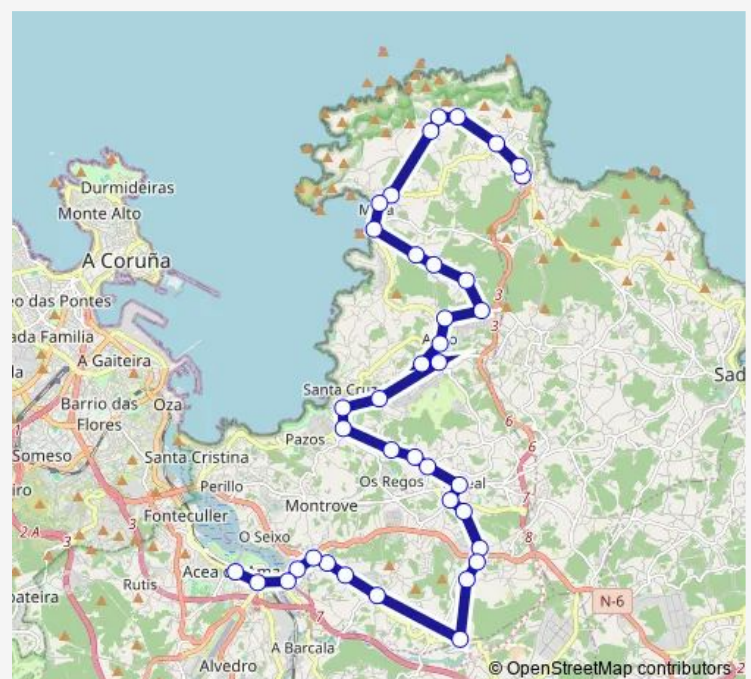

Bus ALSA - 2652 2652 Oleiros: Rua Golfiño/Aparc.-O Burgo Edi.Usos Múltiples

[Go to website](#)

Direction

O Burgo Edif.Usos Múltiples — Rua Golfiño/Aparcamiento

38 stops

[Open route schedule](#)

O Burgo Edif.Usos Múltiples

O Burgo Pza. Europa

O Temple

A Tapia

San Pedro De Nos

A Veiga

O Vilar

Vilanova

Vilares Ac-221

Morzan

Pazo Arenaza

Iñas Poligono

Fonte Douro

Piscina Oleiros

Oleiros (Concello)

A Pezoca li

Avda.Venezuela 84

A Ferrala

Coruxo

Gasolinera Santa Cruz

Franzomel

Route schedule

O Burgo Edif.Usos Múltiples — Rua Golfiño/Aparcamiento

Monday 08:00-20:00

Tuesday 08:00-20:00

Wednesday 08:00-20:00

Thursday 08:00-20:00

Friday 08:00-20:00

Saturday —

Sunday —

Route info

Direction: O Burgo Edif.Usos Múltiples

Stops: 38

Trip Duration: 0 hour 50 min

■ ALSA - 2652 — 2652 Oleiros: Rua Golfiño/Aparc.-O Burgo Edi.Usos Múltiples