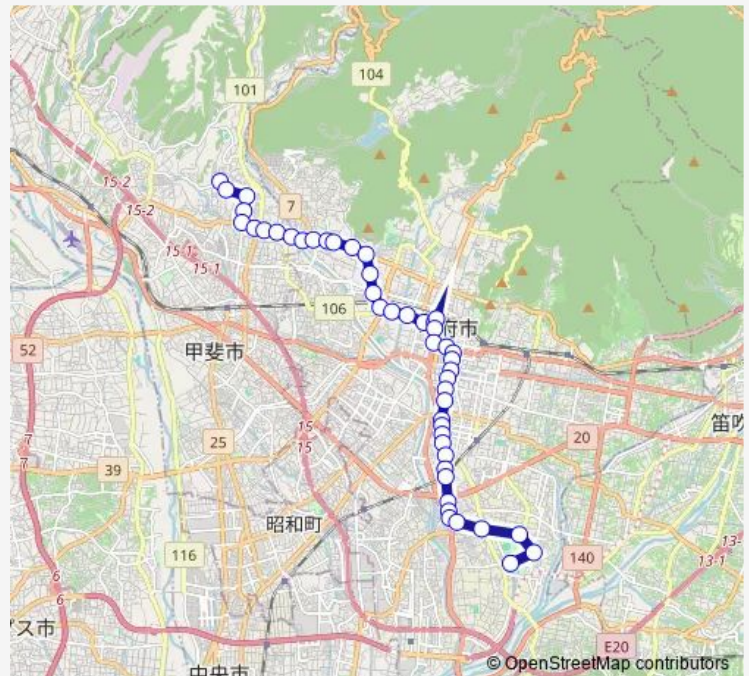

Saturday 07:25-16:40

Sunday 07:25-16:40

Route info

Direction: 敷島団地

Stops: 47

Trip Duration: 0 hour 52 min

宝一丁目

丸の内二丁目西