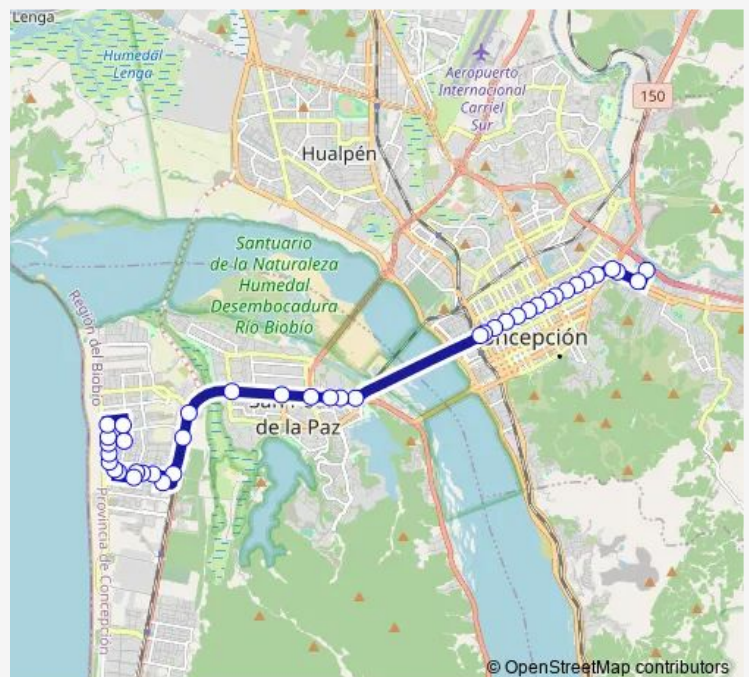

Los Carrera - Tucapel

Los Carrera - Colo Colo

Los Carrera - Caupolicán

Los Carrera - Lincoyán

Los Carrera - Salas

Los Carrera - Arturo Prat

Univ. Sto. Tomás / Los Carrera - Arturo Prat

Ruta 160 - Llacolén

Ruta 160 - Centro Los Heroes / Norte

Ruta 160 - Versluys / Norte

Ruta 160 - Av Pdte. Jorge Alessandri / Norte

Route schedule

Tegualda - Terminal Collao — Terminal Michaihue

Monday 06:00-23:30

Tuesday 06:00-23:30

Wednesday 06:00-23:30

Thursday 06:00-23:30

Friday 06:00-23:30

Saturday 06:00-23:45

Sunday 06:00-23:45

Route info

Direction: Tegualda - Terminal Collao

Stops: 40

Trip Duration: 0 hour 28 min

23T — San Pedro De La Costa

Av Pedro Aguirre Cerda - Av San Pedro

Ruta 160 - Diagonal Biobio

Ruta 160 - Daniel Belmar / Poniente

Ruta 160 - Av Michaihue / Poniente

Nueva Uno / Intermedia