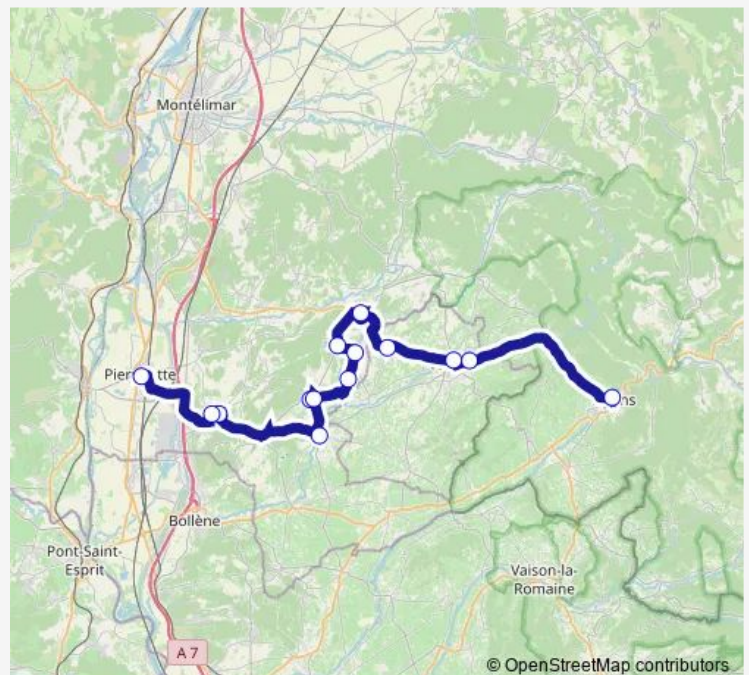

**Route info**

Direction: LIS Isclo D'Or

Stops: 11

Trip Duration: 1 hour 22 min

## Direction

Place D'Armes — CLG ST Michel

9 stops

[Open route schedule](#)

Place D'Armes

Mairie

Mairie

Village