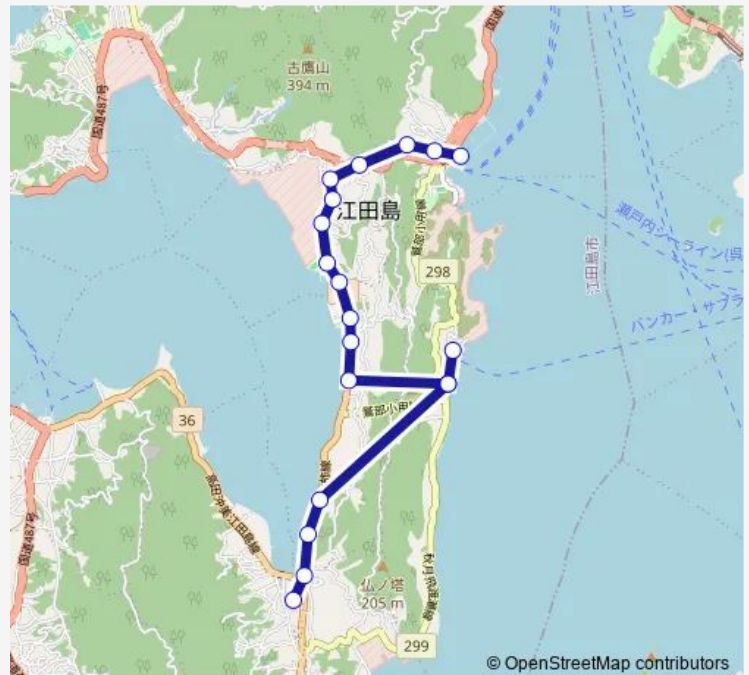

Direction

中継ターミナルゆめタウン前 — 小用

19 stops

[Open route schedule](#)

中継ターミナルゆめタウン前

江南橋

沖平

江田島南部墓苑

秋月

秋月棧橋

秋月

鷺部

鷺部中郷

江田島図書館前

山田

江田島小学校前

八幡神社前

向側

第一術科学学校前

世上口

柿の木田

西の谷

小用

Route schedule

中継ターミナルゆめタウン前 — 小用

Monday 11:20-17:09

Tuesday 11:20-17:09

Wednesday 11:20-17:09

Thursday 11:20-17:09

Friday 11:20-17:09

Saturday 11:20-17:09

Sunday 11:20-17:09

Route info

Direction: 中継ターミナルゆめタウン前

Stops: 19

Trip Duration: 0 hour 25 min