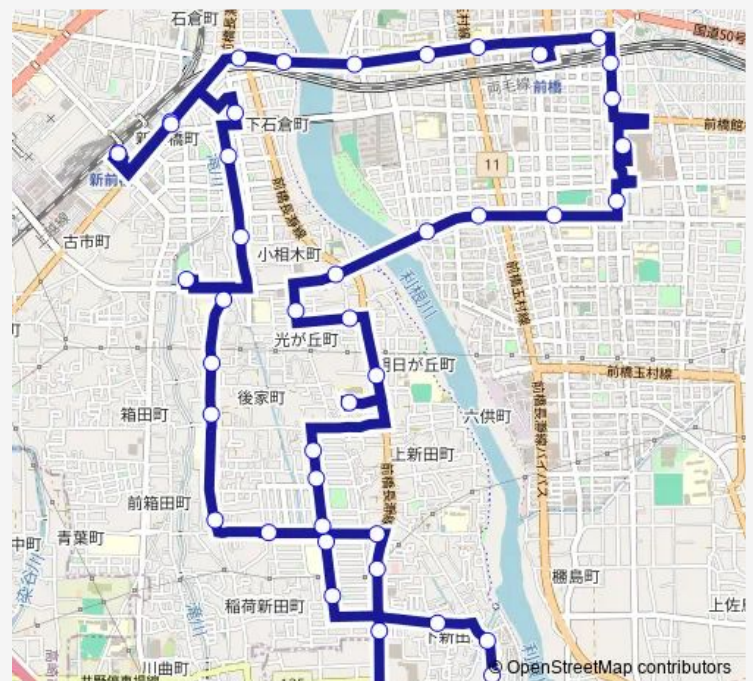

Thursday 08:50-19:30

Friday 08:50-19:30

Saturday 08:50-18:10

Sunday 08:50-18:10

Route info

Direction: 新前橋駅

Stops: 46

Trip Duration: 1 hour 10 min

71B マイバス西循環線

下新田入口

大利根ショッピングセンター

大利根中央公園

大利根団地北

済生会病院

育英高校

小相木町