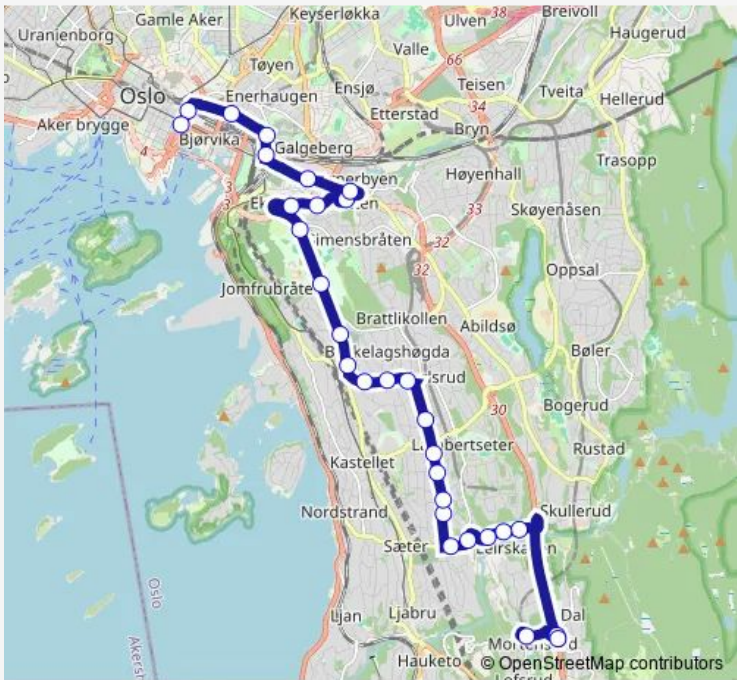

Local Bus Service 74 Jernbanetorget - Mortensrud T

[Go to website](#)

Direction
 Jernbanetorget — Mortensrud T
 30 stops
[Open route schedule](#)

- Jernbanetorget
- Jernbanetorget
- Oslo bussterminal
- Munkegata
- St. Halvards plass
- Lodalen
- Kværner
- Ryenbergveien
- Simensbrekka
- Utsikten
- Brannfjellveien
- Ekeberg camping
- Ekeberghallen
- Bekkelagshjemmet
- Holtet
- Åsliveien
- Skogholtveien
- Karlsrud
- Mylskerudveien
- Lambertseterveien
- Bakkerudveien

Route info
 Direction: Jernbanetorget
 Stops: 30
 Trip Duration: 0 hour 34 min

74 — Jernbanetorget - Mortensrud T **BusMaps**

Freidigveien

Nordstrandhallen

Munkerud

P. A. Holms vei

Munkerudkleiva

Øgården

Leirskallen

Mortensrudkrysset

Mortensrud T

Direction

Mortensrud T — Jernbanetorget

30 stops

[Open route schedule](#)

Mortensrud T

Sunday 06:49-23:49

Route info

Direction: Mortensrud T

Stops: 30

Trip Duration: 0 hour 37 min

St. Halvards plass

Munkegata

Oslo bussterminal