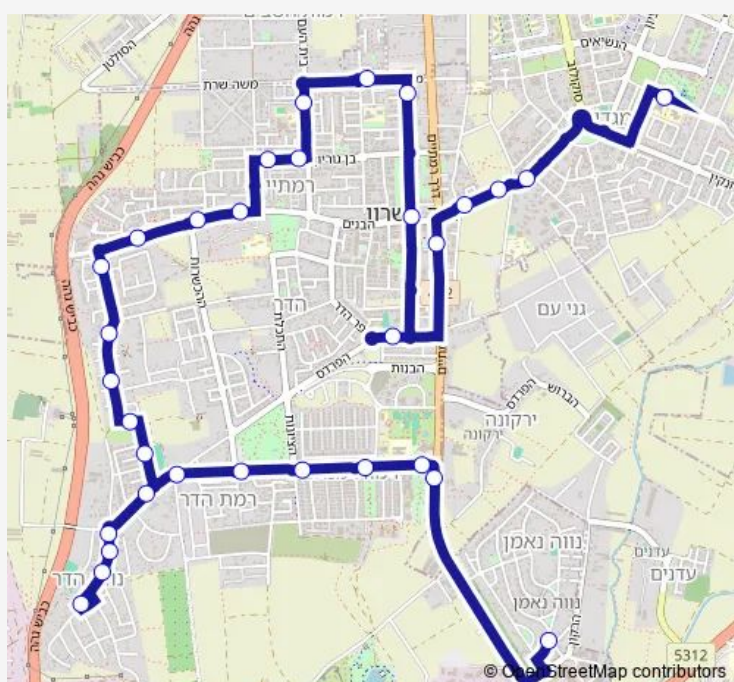

הנרייטה סולד/יורדי הים

הדבש/הנרייטה סולד

מגרש כדורגל/המחתרות

המחתרות/לבוטינסקי

Route schedule

תיכון אילן רמון/יאנוש קורצ'אק — שלומציון/שמעון הצדיק

Monday	12:35-15:05
Tuesday	12:35-15:05
Wednesday	12:35-15:05
Thursday	12:35-15:05
Friday	11:35-13:30
Saturday	—
Sunday	12:35-15:05

Route info

Direction: תיכון אילן רמון/יאנוש קורצ'אק

Stops: 32

Trip Duration: 0 hour 37 min

74 — תיכון אילן רמון/יאנוש קורצ'אק-הוד השרון->שלומציון/שמעון הצדיק-הוד השרון-#2

הגנים/השומר

השומר/הפלמ"ח

השומר/חטיבת יפתח