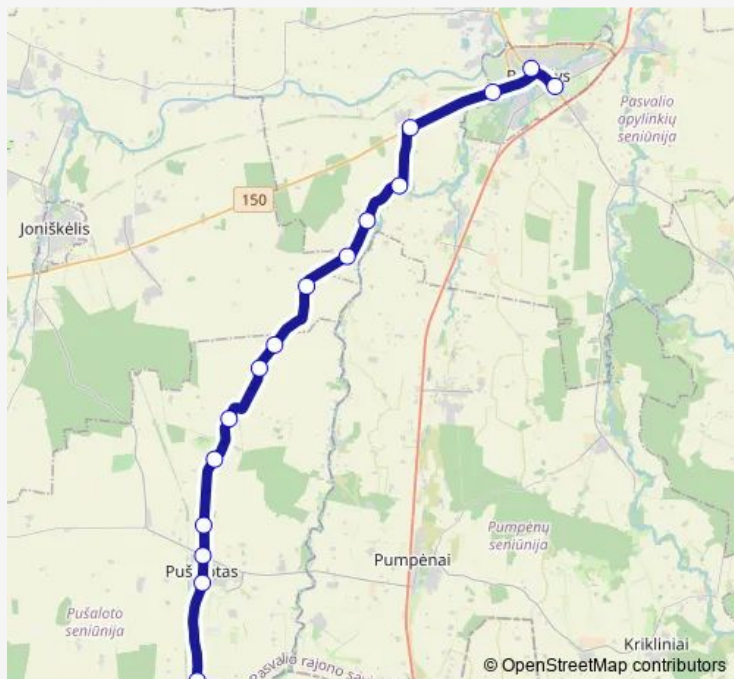

Stumbriškis

Vytėnai

Pušaloto vnk.

Pušaloto pav.

Pušalotas

Mikoliškis

Route schedule

Pasvalio autobusų stotis — Mikoliškis

Monday 06:25-15:20

Tuesday 06:25

Wednesday 06:25

Thursday 06:25

Friday 06:25

Saturday —

Sunday —

Route info

Direction: Pasvalio autobusų stotis

Stops: 16

Trip Duration: 0 hour 40 min

74 — Pasvalys-Mikoliškis

Direction

Mikoliškis — Pasvalio autobusų stotis

16 stops

[Open route schedule](#)