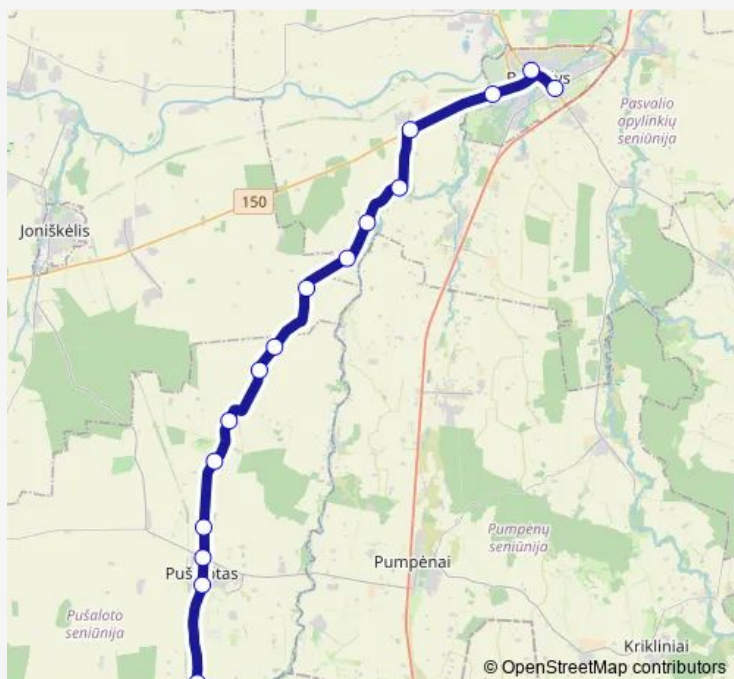

### Route schedule

Pasvalio autobusų stotis — Mikoliškis

Monday 06:25

Tuesday 06:25-14:50

Wednesday 06:25-14:50

Thursday 06:25-14:50

Friday 06:25-14:50

Saturday —

### Route info

Direction: Pasvalio autobusų stotis

Stops: 16

Trip Duration: 0 hour 35 min

74 — Pasvalys-Mikoliškis

## Route info

Direction: Mikoliškis

Stops: 16

Trip Duration: 0 hour 35 min