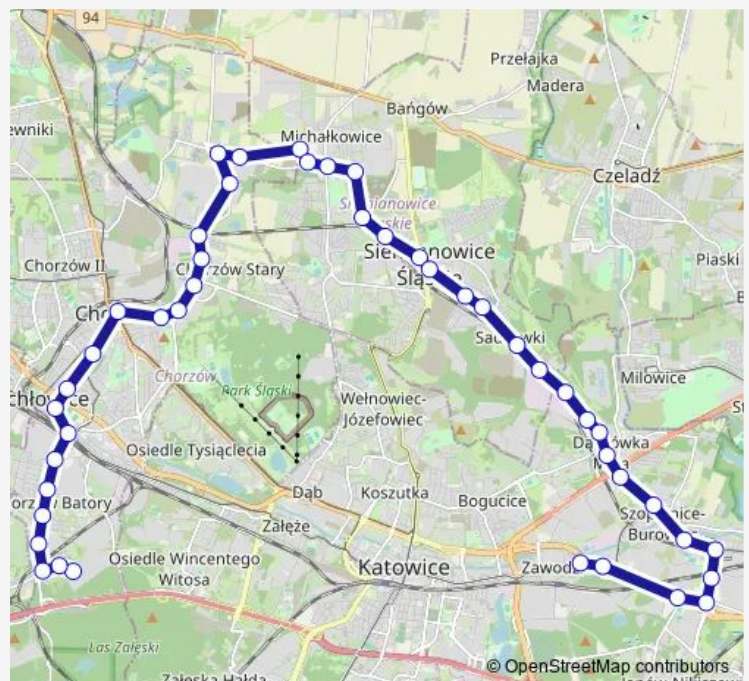

### Direction

Chorzów Batory Park Logistyczny — Zawodzie Centrum Przesiadkowe

45 stops

[Open route schedule](#)

Chorzów Batory Park Logistyczny

Chorzów Batory Niedźwiedziniec Cmentarz

Chorzów Batory Rondo Gębały

### Route schedule

Chorzów Batory Park Logistyczny — Zawodzie Centrum Przesiadkowe

Monday 07:20-22:15

Tuesday 07:20-22:15

Wednesday 07:20-22:57

Thursday 07:20-22:15

Friday 07:20-22:15

Saturday 22:07-22:57

### Route info

Direction: Chorzów Batory Park Logistyczny

Stops: 45

Trip Duration: 1 hour 10 min

Michałkowice Domina [nż]

Michałkowice Plac 11 Listopada

Michałkowice Urząd Miasta

Siemianowice Michałkowicka