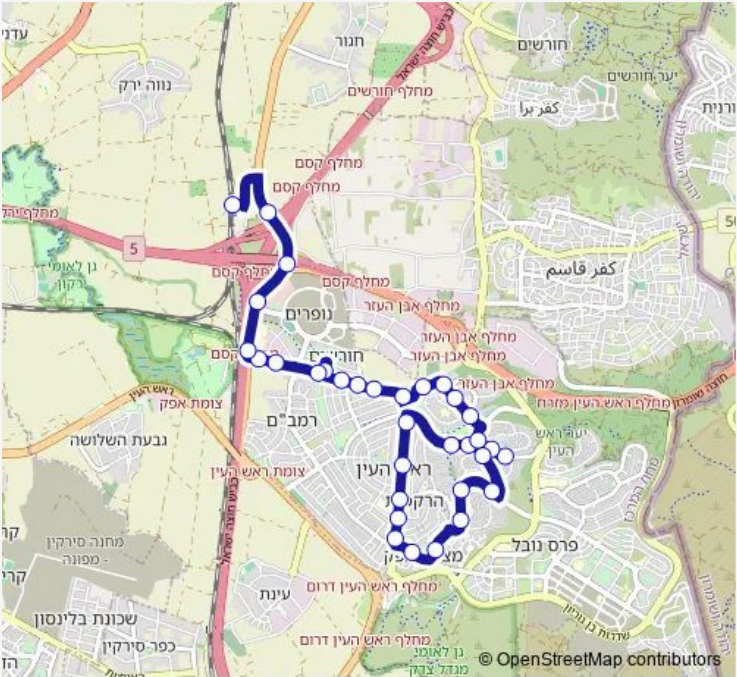

דרך בגין/דן-ראש העין->תחנת רכבת ראש העין 74 Bus
צפון/הורדה-ראש העין-10

[Go to website](#)

Direction
 דרך בגין/דן — תחנת רכבת ראש העין צפון/הורדה
 33 stops
[Open route schedule](#)

- דרך בגין/דן
- דרך מנחם בגין/הפרחים
- משה דיין/מנחם בגין
- ז'בוטינסקי/משה דיין
- ז'בוטינסקי/זית
- ז'בוטינסקי / כרמל
- מצפה אפק/הרב שלום שבזי
- הרב שלום שבזי / רמת הגולן
- יהודה הלוי/רש"י
- בי"ס תיכון בגין/יהודה הלוי
- יהודה הלוי/שילה
- יהודה הלוי/הרב כלף
- יהודה הלוי/רש"י
- בית ספר טל/דרך מנחם בגין
- חטיבת ביניים גוונים/מנחם בגין
- נחל רבה/חט'ב גוונים
- דרך הציונות / הדרור
- דרך הציונות/יונה
- דרך הציונות/בזלת
- בית עלמין
- יהושע בן נון/צה'ל

Route schedule
 דרך בגין/דן — תחנת רכבת ראש העין צפון/הורדה

Monday	05:05-23:35
Tuesday	05:05-23:35
Wednesday	05:05-23:35
Thursday	05:05-23:35
Friday	05:25-14:45
Saturday	20:20-22:25
Sunday	05:05-23:35

Route info
 Direction: דרך בגין/דן
 Stops: 33
 Trip Duration: 0 hour 25 min

Friday 00:00-14:55

Saturday 21:25-23:25

Sunday 06:30-23:30

Route info

Direction: תחנת רכבת ראש העין צפון/רציפים

Stops: 30

Trip Duration: 0 hour 26 min

צומת כרמל