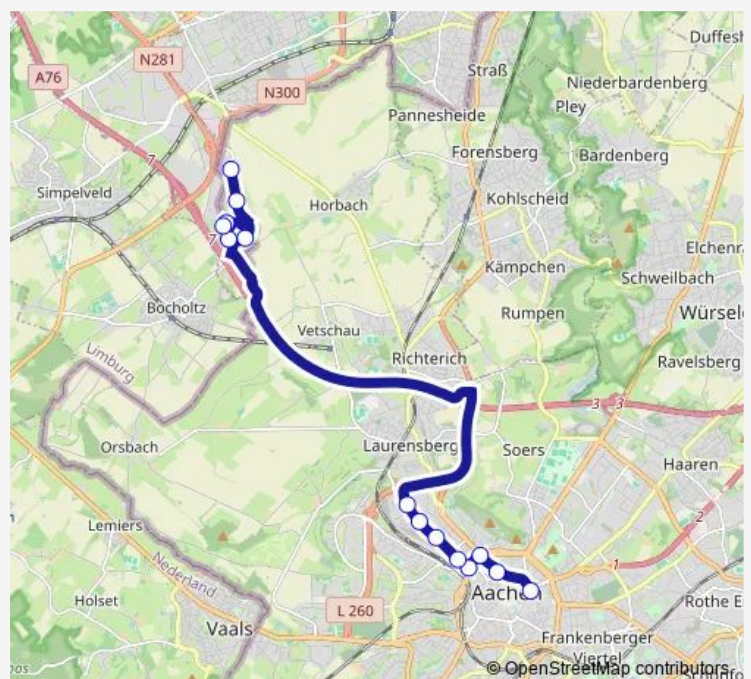

Aachen, Süsterau

Aachen, Europadorf

Aachen, Süsterfeld

Aachen, Westbahnhof (Bus)

Aachen, Audimax

Aachen, Ponttor

Aachen, Driescher Gässchen (Rwth Aachen)

Aachen, Bushof

Route schedule

Heerlen, Avantis World Trade Center — Aachen, Bushof

Monday 06:21-22:31

Tuesday 06:21-22:31

Wednesday 06:21-22:31

Thursday 06:21-22:31

Friday 06:21-22:31

Saturday 06:21-22:31

Sunday 14:21-22:31

Route info

Direction: Heerlen, Avantis World Trade Center

Stops: 17

Trip Duration: 0 hour 33 min

Direction

Aachen, Bushof — Heerlen, Avantis Business Center

14 stops

[Open route schedule](#)

Aachen, Bushof

Aachen, Driescher Gässchen (Rwth Aachen)

Aachen, Ponttor

Aachen, Audimax

Aachen, Westbahnhof (Bus)

Aachen, Süsterfeld

Aachen, Europadorf