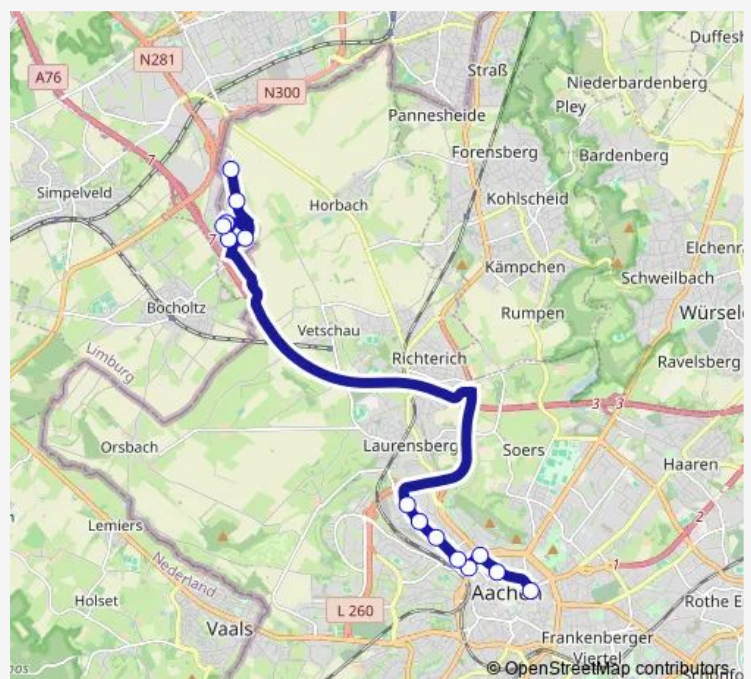

Aachen, Süsterau

Aachen, Europadorf

Aachen, Süsterfeld

Aachen, Westbahnhof (Bus)

Aachen, Audimax

Aachen, Ponttor

Aachen, Driescher Gässchen (Rwth Aachen)

Aachen, Bushof

Route schedule

Heerlen, Avantis World Trade Center — Aachen, Bushof

Monday 06:21-14:21

Tuesday 06:21-22:31

Wednesday 06:21-22:31

Thursday 06:21-22:31

Friday 06:21-22:31

Saturday 06:21-22:31

Sunday 14:21-22:31

Route info

Direction: Heerlen, Avantis World Trade Center

Stops: 17

Trip Duration: 0 hour 33 min

Direction

Aachen, Bushof — Heerlen, Avantis Business Center

14 stops

[Open route schedule](#)

Aachen, Bushof

Aachen, Driescher Gässchen (Rwth Aachen)

Aachen, Ponttor

Aachen, Audimax

Aachen, Westbahnhof (Bus)

Aachen, Süsterfeld

Aachen, Europadorf