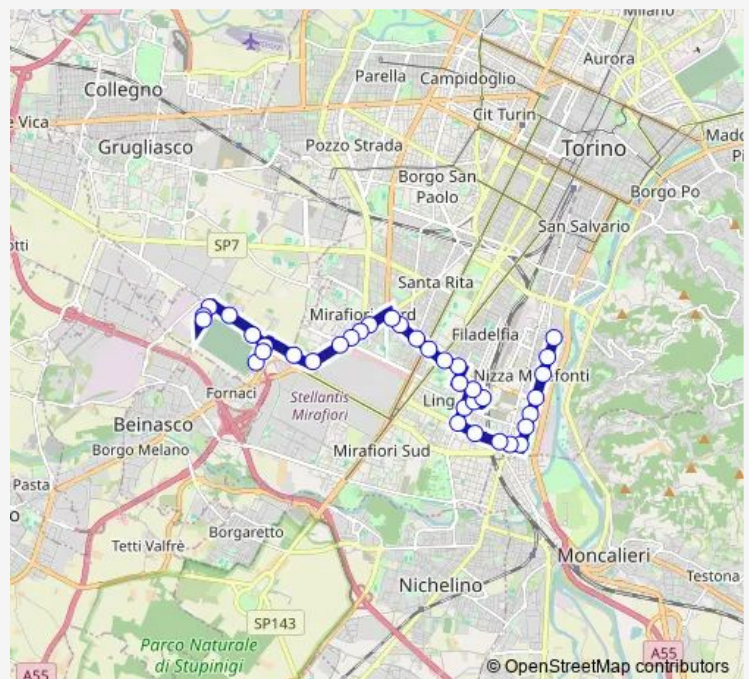

Fermata 2603 - Stazione Lingotto

### Route schedule

Fermata 693 - Gorini Cap. — Fermata 2128 - Ventimiglia Capolinea

Monday 07:42-18:43

Tuesday 07:42-18:43

Wednesday 07:42-18:43

Thursday 08:11-18:43

Friday 08:13-18:43

Saturday 08:09-18:43

### Route info

Direction: Fermata 693 - Gorini Cap.

Stops: 36

Trip Duration: 0 hour 43 min

74 — via Gorini - via Ventimiglia

Fermata 2605 - Casorati

Fermata 508 - Passo Buole

Fermata 506 - Traiano