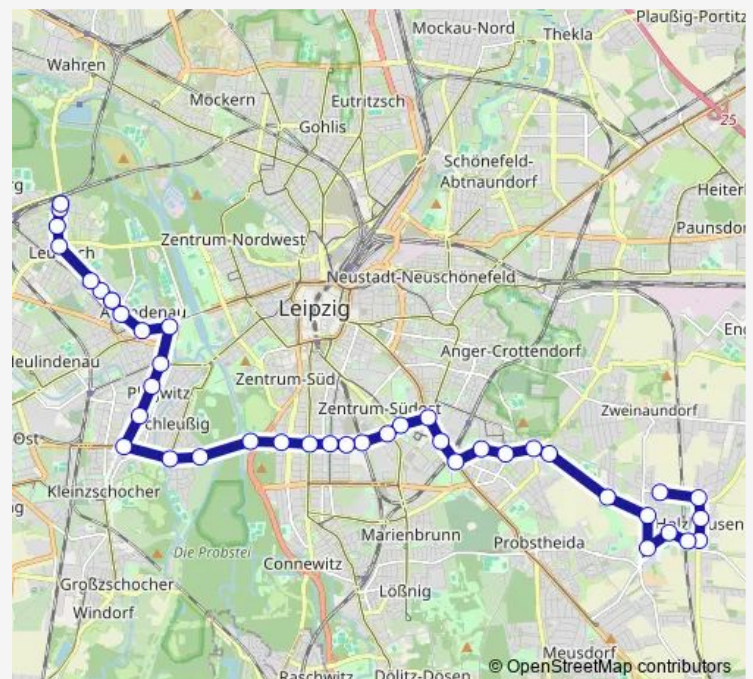

Leipzig, Schönbachstr.

Leipzig, Naunhofer Str.

Leipzig, Altes Messegelände

Leipzig, Technisches Rathaus

Leipzig, Deutsche Nationalbibliothek

Leipzig, Deutscher Platz

### Route schedule

Leipzig, Holzhausen, Sophienhöhe — Leipzig, Deutscher Platz

Monday 05:08-08:08

Tuesday —

Wednesday —

Thursday 05:08-08:08

Friday 05:08-08:08

Saturday —

### Route info

Direction: Leipzig, Holzhausen, Sophienhöhe

Stops: 18

Trip Duration: 0 hour 20 min

74 — Bus 74