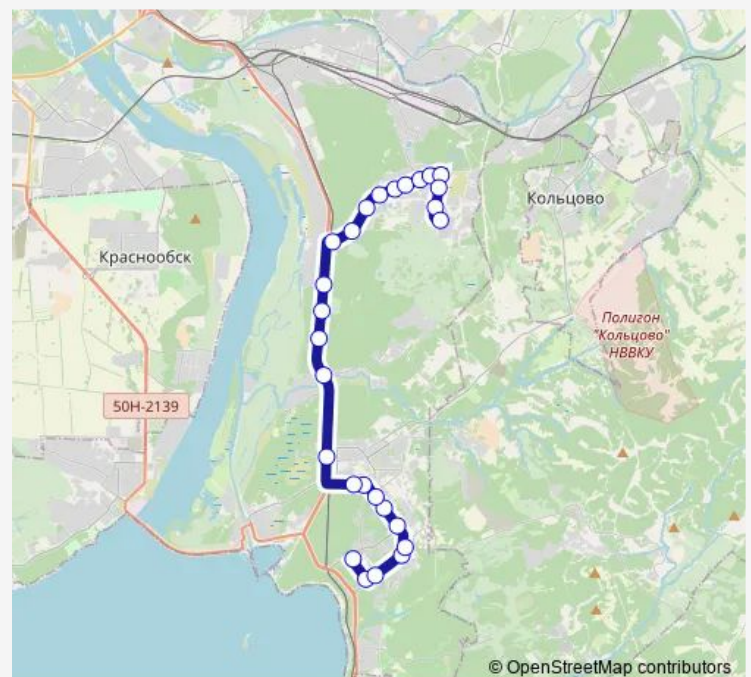

### Route info

Direction: Цветной проезд

Stops: 27

Trip Duration: 0 hour 55 min

Гимназия №8

Больница №9

Белый Сад

Улица Шукшина