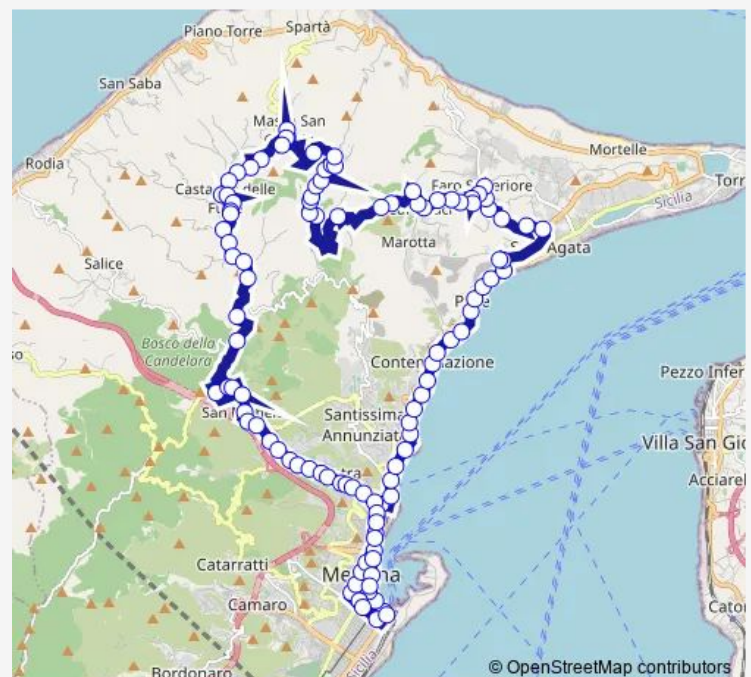

Via I Settembre, Arcivescovado

Via Cesare Battisti, Università

Corso Cavour, 28

Corso Cavour, Ist. Maurolico

Corso Cavour, p.zza Antonello

Corso Cavour, Teatro V. Emanuele

Via Garibaldi, villa Mazzini

Via Garibaldi, S. Giuliano

Thursday 06:05-20:30

Friday 06:05-20:30

Saturday 06:05-20:30

Sunday —

Route info

Direction: Cavallotti

Stops: 110

Trip Duration: 1 hour 50 min

V.le Giostra - via Adamello

Viale Giostra, villa De Gregorio

Viale Giostra, via S. Eduardo

Viale Giostra, via Principe Tommaso

Viale Giostra - via G. Alibrandi

Viale Giostra - Mercato S. Orsola

Via Garibaldi, torr. Trapani