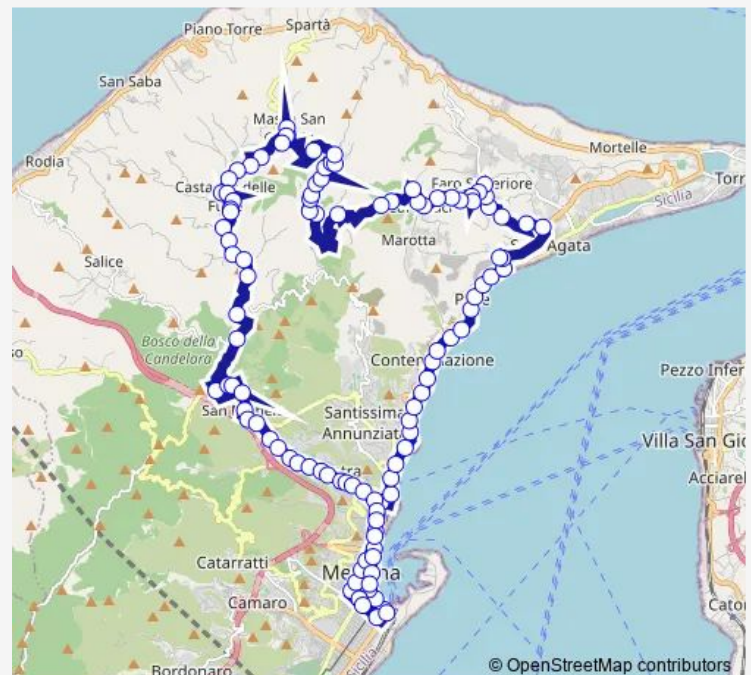

Via I Settembre, Arcivescovado

Via Cesare Battisti, Università

Corso Cavour, 28

Corso Cavour, Ist. Maurolico

Corso Cavour, p.zza Antonello

Corso Cavour, Teatro V. Emanuele

Via Garibaldi, villa Mazzini

Via Garibaldi, S. Giuliano

Thursday 06:05-20:30

Friday 06:05-20:30

Saturday 06:05-20:30

Sunday —

Route info

Direction: Cavallotti

Stops: 110

Trip Duration: 1 hour 50 min

Sp45 Massa S. Giovanni Km 10,800

Sp45 Massa S. Lucia Km 11,000

Sp45 Massa S. Lucia, 5

Sp45 Massa S. Lucia, scuola elementare

Sp45 Massa S. Nicola Km 12,000

Sp50 Massa S. Giorgio, inizio

Sp50 Massa S. Giorgio

V.le Giostra - via Adamello

Viale Giostra, villa De Gregorio

Viale Giostra, via S. Eduardo

Viale Giostra, via Principe Tommaso

Viale Giostra - via G. Alibrandi

Viale Giostra - Mercato S. Orsola

Via Garibaldi, torr. Trapani