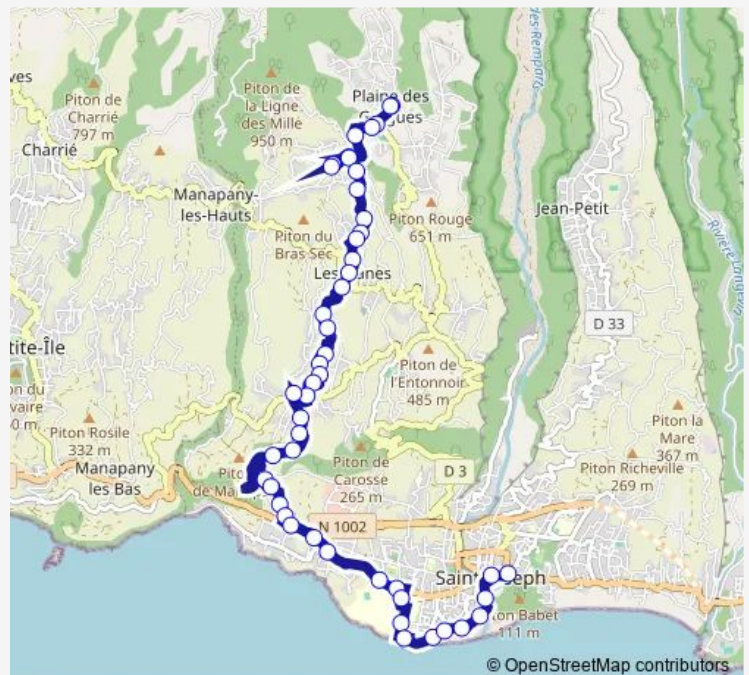

Saturday 05:35-15:30

Sunday 08:00-15:50

Route info

Direction: Eglise Plaine Des Grègues

Stops: 48

Trip Duration: 0 hour 28 min

Durentas

Sentier Des Colombes

Chapelle Carosse

Rue Dardanelle

Impasse Des Lavandières

Chemin Des Pastèques

59 Rue Dardanelle

Grenades

Chemin Solitaire

40 Chemin Eliodore Fontaine

Monday 06:40-18:30

Tuesday 06:40-18:30

Wednesday 06:40-18:30

Thursday 06:40-18:30

Friday 06:40-18:30

Saturday 06:40-18:30

Sunday 11:30-17:40

Route info

Direction: Gare Routière De St-Joseph

Stops: 47

Trip Duration: 0 hour 31 min

Sentier Des Colombes

Durentas

Piton Vacoas

84 Rue De La Chapelle

Impasse Des Frégates