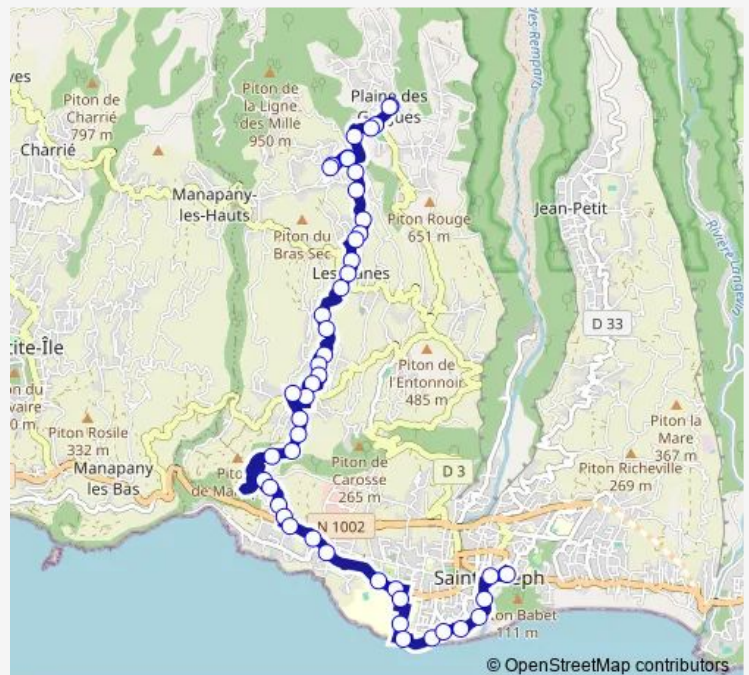

Saturday 05:35-15:30

Sunday 08:00-15:50

Route info

Direction: Eglise Plaine Des Grègues

Stops: 48

Trip Duration: 0 hour 28 min

Durentas

Sentier Des Colombes

Chapelle Carosse

Rue Dardanelle bis

Impasse Des Lavandières

Chemin Des Pastèques

59 Rue Dardanelle

Grenades

Chemin Solitaire

40 Chemin Eliodore Fontaine

Monday 06:40-18:30

Tuesday 06:40-18:30

Wednesday 06:40-18:30

Thursday 06:40-18:30

Friday 06:40-18:30

Saturday 06:40-18:30

Sunday 11:30-17:40

Route info

Direction: Gare Routière De St-Joseph

Stops: 47

Trip Duration: 0 hour 31 min

Sentier Des Colombes

Durentas

Piton Vacoas

84 Rue De La Chapelle

Impasse Des Frégates