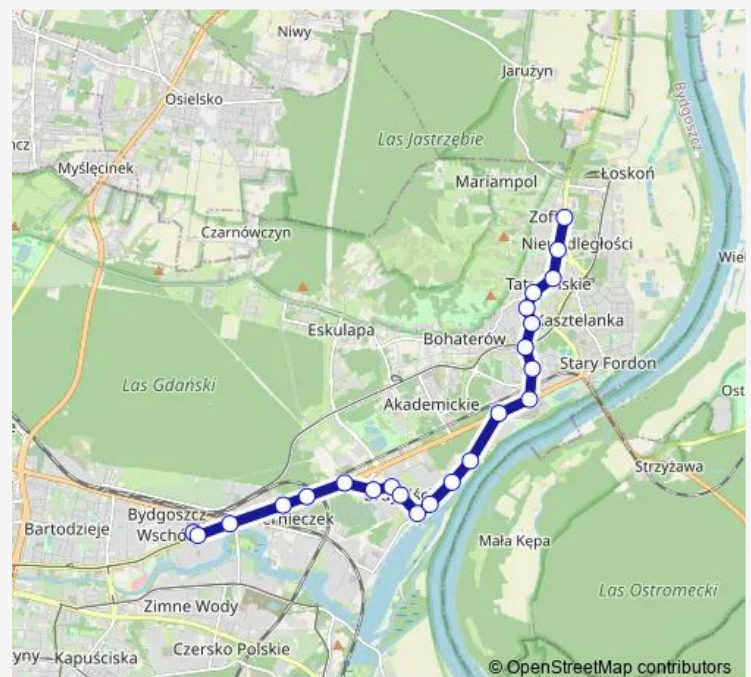

Skarżyńskiego - Twardzickiego

Pelplińska - Targowisko

Pelplińska - Taterników

Route schedule

Wyścigowa — Tatrzańskie

Monday 04:04-22:25

Tuesday 04:04-22:25

Wednesday 04:04-22:25

Thursday 04:04-22:25

Friday 04:04-22:25

Saturday 04:29-22:25

Sunday 04:47-22:25

Route info

Direction: Wyścigowa

Stops: 23

Trip Duration: 0 hour 26 min

74 — Wyścigowa — Tatrzańskie

Pelplińska - Jarużyńska

Tatrzańskie

Direction

Tatrzańskie — Wyścigowa

22 stops

[Open route schedule](#)

Tatrzańskie

Wednesday 18:55-22:02

Thursday 18:55-22:32

Friday 18:55-22:32

Saturday 22:02-22:32

Sunday 22:02-22:32

Route info

Direction: Tatrzańskie

Stops: 22