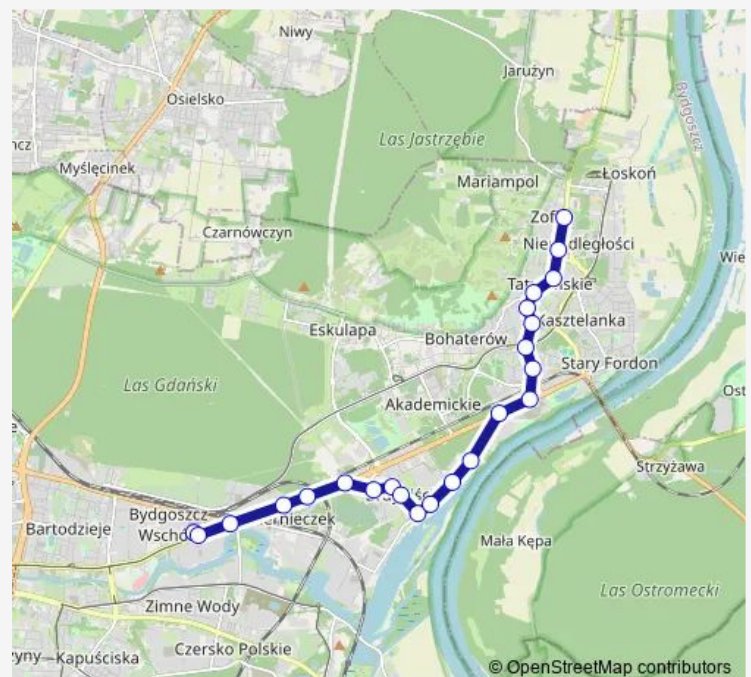

Fordońska - Sochaczewska

Fordońska - Kapliczna

Dworzec Wschód

Route schedule

Tatrzańskie — Fordońska - Wyścigowa

Monday 08:45-22:32

Tuesday 08:45-22:02

Wednesday 08:45-22:32

Thursday 08:45-22:32

Friday 08:45-22:02

Saturday 22:02-22:32

Sunday 22:02-22:32

Route info

Direction: Tatrzańskie

Stops: 22

Trip Duration: 0 hour 25 min

74 — Wyścigowa — Tatrzańskie

BusMaps

Direction

Wyścigowa — Tatrzańskie

23 stops

[Open route schedule](#)

Wyścigowa

Fordońska - Wyścigowa

Stops: 23

Trip Duration: 0 hour 28 min

Direction

Tatrzańskie — Wyścigowa

22 stops

[Open route schedule](#)

Tatrzańskie

Pelplińska - Jarużyńska