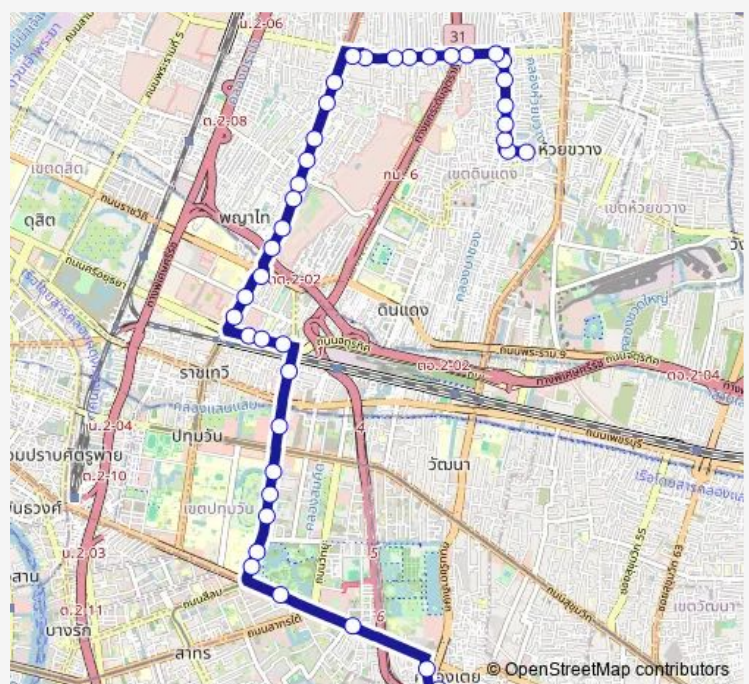

### Route schedule

โรงเรียนสามเสนนอก;Samsen Nok School — ซอยคิ้วพริก;Soi Khua Phrik

Monday 00:01

Tuesday 00:01

Wednesday 00:01

Thursday 00:01

Friday 00:01

Saturday 00:01

### Route info

Direction: โรงเรียนสามเสนนอก;Samsen Nok School

Stops: 41

Trip Duration: 0 hour 54 min

74 — คลองเตย - ห้วยขวาง ;Klong Toey - Huai Khwang

BTS สนามเป้า (ทางออก4);Bts Sanampao (Exit 4)

สถานีวิทยุโทรทัศน์กองทัพบก ช่อง 5;Royal Thai Army Radio and Television Channel 5