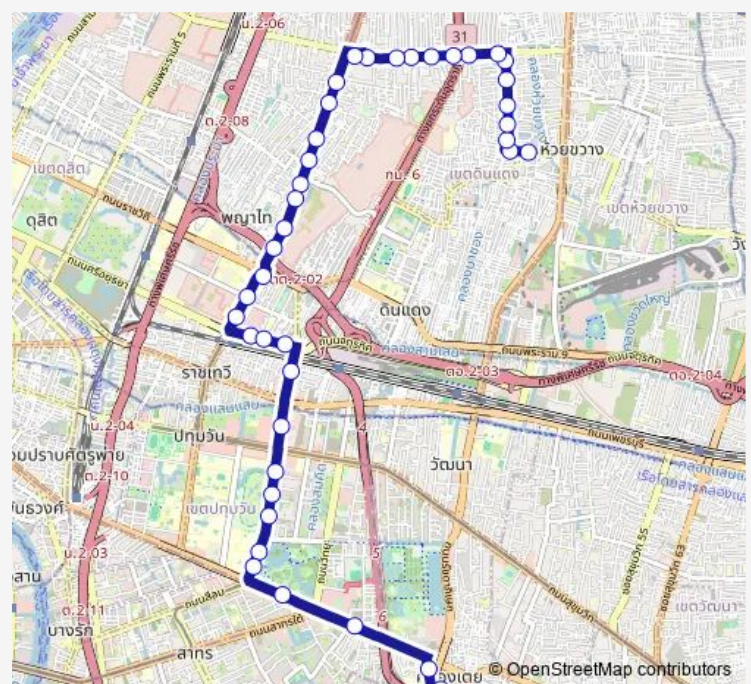

สน.บางซื่อ;Police Station Bangsue

ซอยสายลม;Sai Lom

ลา วิลล่า อารี;La Villa Ari

ตรงข้ามซอยราชครู;Opposite Soi Ratchakru

ซอยพหลโยธิน 2;Soi Phahonyothin 2

Route schedule

โรงเรียนสามเสนนอก;Samsen Nok School — ซอยคิ้วพริก;Soi Khua Phrik

Monday 00:01

Tuesday 00:01

Wednesday 00:01

Thursday 00:01

Friday 00:01

Saturday 00:01

Sunday 00:01

Route info

Direction: โรงเรียนสามเสนนอก;Samsen Nok School

Stops: 41

Trip Duration: 0 hour 54 min

74 — คลองเตย - ห้วยขวาง ;Klong Toey - Huai Khwang

BusMaps

BTS สนามเป้า (ทางออก4);Bts Sanampao (Exit 4)

สถานีวิทยุโทรทัศน์กองทัพบก ช่อง 5;Royal Thai Army Radio and Television Channel 5