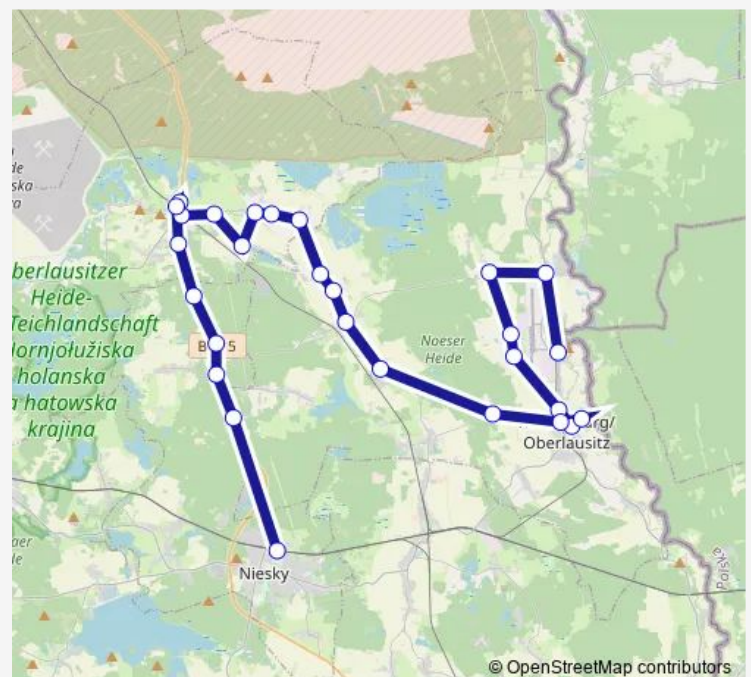

Saturday —

Sunday —

Route info

Direction: Niesky Bahnhof

Stops: 27

Trip Duration: 1 hour 13 min

© OpenStreetMap contributors

Noes Abzw Bremenhein

Bremenhein Kreuzung

Bremenhein Mitte

Neusorge (OI)

Lodenau Gasthaus

Rothenburg (OL) Hochschule

Direction

Niesky Bahnhof — Rothenburg (OL) Hochschule

28 stops