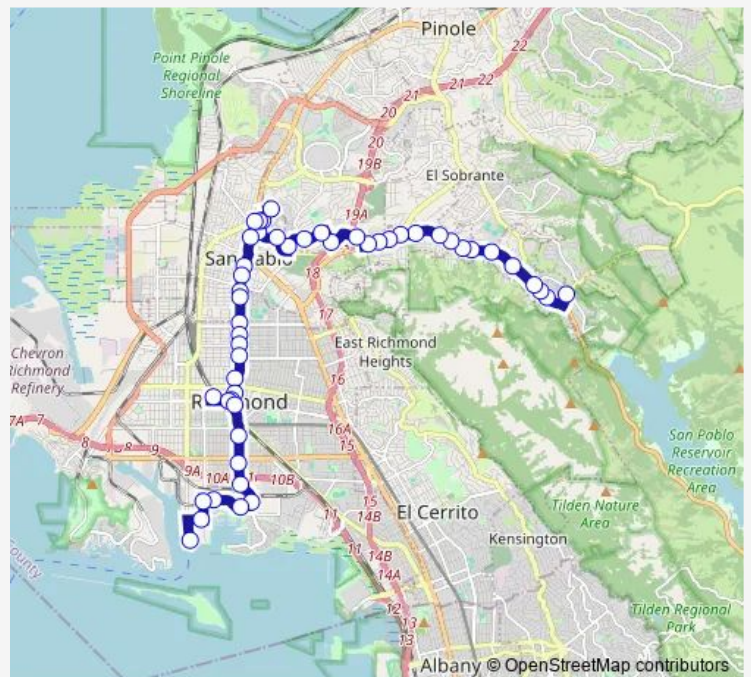

[Go to website](#)

**Direction**  
 Harbour Way S & Ford Point — Hilltop Mall  
 31 stops  
[Open route schedule](#)

- Harbour Way S & Ford Point
- Marina Way S & Hall Av
- Marina Way S & Regatta Blvd
- Regatta Blvd & Northshore Dr
- Regatta Blvd & Melville Square Dr
- Marina Bay Pkwy & Regatta Blvd
- Marina Bay Pkwy & Meeker Av
- S 23rd St & Cutting Blvd
- S 23rd St & Florida Av
- Macdonald Av & 23rd St
- Macdonald Av & 21st St
- Richmond Bart
- Macdonald Av & 20th St
- 23rd St & Preble Av
- 23rd St & Roosevelt Av
- 23rd St & Downer Av
- 23rd St & Gaynor Av
- 23rd St & Lincoln Av
- 23rd St & Andrade Av
- 23rd St & Rheem Av
- 23rd St & Alfreda Blvd (Richmond High School)

Route schedule

Harbour Way S & Ford Point — Hilltop Mall

Monday	—
Tuesday	—
Wednesday	—
Thursday	—
Friday	—
Saturday	07:00-19:00
Sunday	07:00-19:00

Route info

Direction: Harbour Way S & Ford Point

Stops: 31

Trip Duration: 0 hour 31 min

74 — San Pablo Dam - 23rd St.

23rd St & Pine Av

23rd St & Market Av

23rd St & Dover Av

23rd St & Standard Av

San Pablo Av & Purisima St

San Pablo Av & El Portal Dr

## Route info

Direction: Hilltop Mall

Stops: 29

Trip Duration: 0 hour 33 min

Regatta Blvd & Northshore Dr

Marina Way S & Regatta Blvd

Hall Av & Marina Way S

Harbour Way S & Ford Point