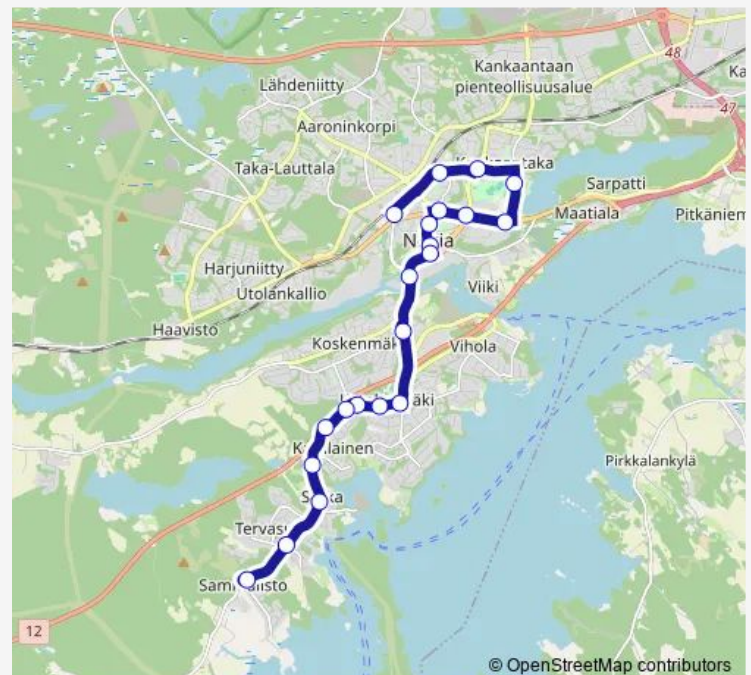

Saturday 08:33-20:33

Sunday 09:33-20:33

Route info

Direction: Nokia C

Stops: 21

Trip Duration: 0 hour 21 min

Direction

Sammalisto — Nokia D

22 stops

[Open route schedule](#)

Sammalisto

Tervasuo

Tupsunluhta

Rälssikatu

Puskalantie

Suonsivuntie