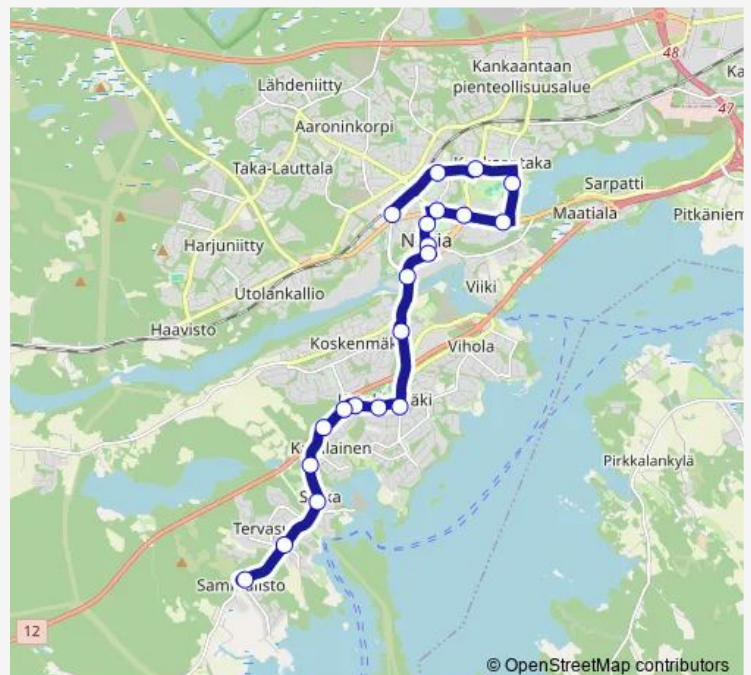

Direction

Nokia A — Sammalisto

21 stops

[Open route schedule](#)

- Nokia A
- Nokian ammattiopisto
- Kankaantaankatu
- Vihnuskoti
- Keskuskenttä
- Ilkantie
- Kylmäojanpuisto
- Poutunpuisto
- Pirkkalaistori
- Nokia Pirkkalaistie
- Kumitehdas
- Orelinkatu
- Menkala
- Ilveskatu
- Koskenmäen koulu
- Suonsivuntie
- Puskalantie
- Rälssikatu
- Tupsunluhta
- Tervasuo
- Sammalisto

Route schedule

Nokia A — Sammalisto

Monday	09:42-15:47
Tuesday	09:42-15:47
Wednesday	09:42-15:47
Thursday	05:28-20:33
Friday	06:27-19:44
Saturday	08:33-18:33
Sunday	12:33-19:33

Route info

Direction: Nokia A

Stops: 21

Trip Duration: 0 hour 21 min

Direction

Nokia A — Sammalisto

21 stops

[Open route schedule](#)

Nokia A

Nokian ammattiopisto