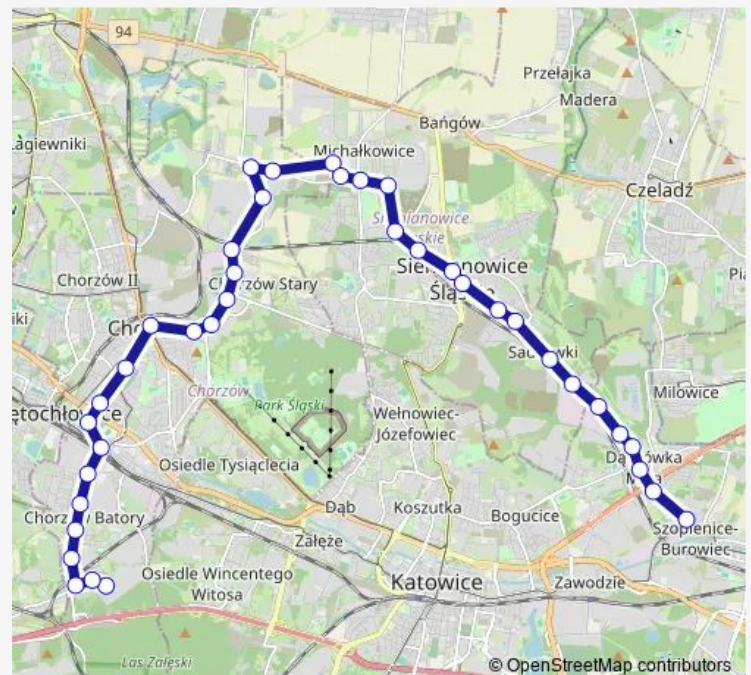

Direction

Chorzów Batory Park Logistyczny — Burowiec

38 stops

[Open route schedule](#)

Chorzów Batory Park Logistyczny

Chorzów Batory Niedźwiedziniec Cmentarz

Chorzów Batory Rondo Gębały

Chorzów Batory Klonowa

Michałkowice Budryka

Route schedule

Chorzów Batory Park Logistyczny — Burowiec

Monday 22:57

Tuesday 22:57

Wednesday 22:57

Thursday 22:57

Friday 22:57

Saturday —

Sunday —

Route info

Direction: Chorzów Batory Park Logistyczny

Stops: 38

Trip Duration: 0 hour 47 min

Michałkowice Domina [nż]

Michałkowice Plac 11 Listopada