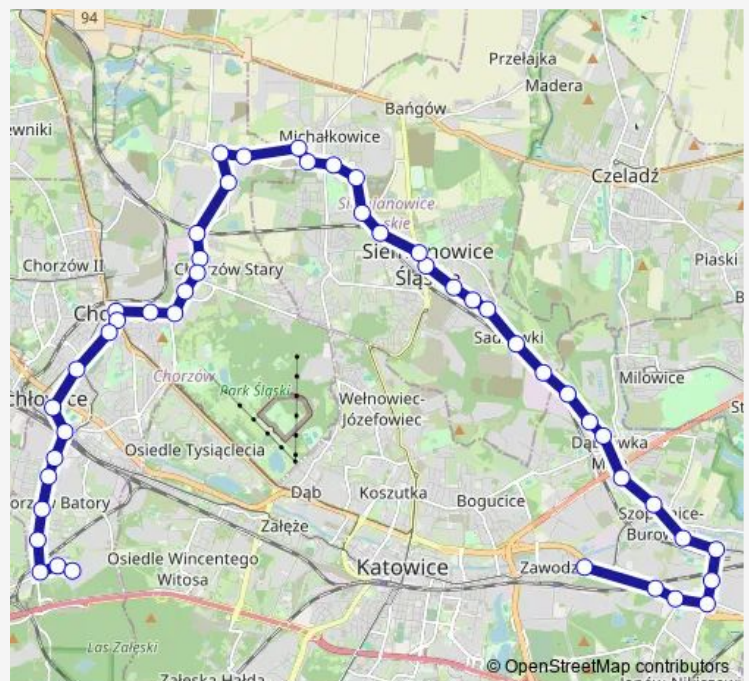

Direction

Zawodzie Centrum Przesiadkowe — Chorzów Batory Park Logistyczny

47 stops

[Open route schedule](#)

Zawodzie Centrum Przesiadkowe

Wilhelmina Krakowska [nż]

Wilhelmina Zespół Szkół

Wilhelmina Skrzyżowanie

Siemianowice Michałkowicka

Route schedule

Zawodzie Centrum Przesiadkowe — Chorzów Batory Park Logistyczny

Monday 05:33-22:21

Tuesday 05:33-22:21

Wednesday 05:33-22:21

Thursday 05:33-22:21

Friday 05:33-22:21

Saturday 06:11-22:21

Sunday 06:11-22:21

Route info

Direction: Zawodzie Centrum Przesiadkowe

Stops: 47

Trip Duration: 1 hour 10 min

Michałkowice Urząd Miasta

Michałkowice Plac 11 Listopada

Michałkowice Domina [nż]

Michałkowice Budryka

Maciejkowice Michałkowicka

Maciejkowice Dwór

Chorzów Stary Zakłady Azotowe

Chorzów Stary Plac Jana

Chorzów Stary Kościół [nż]

Chorzów Stary Bożogrobców