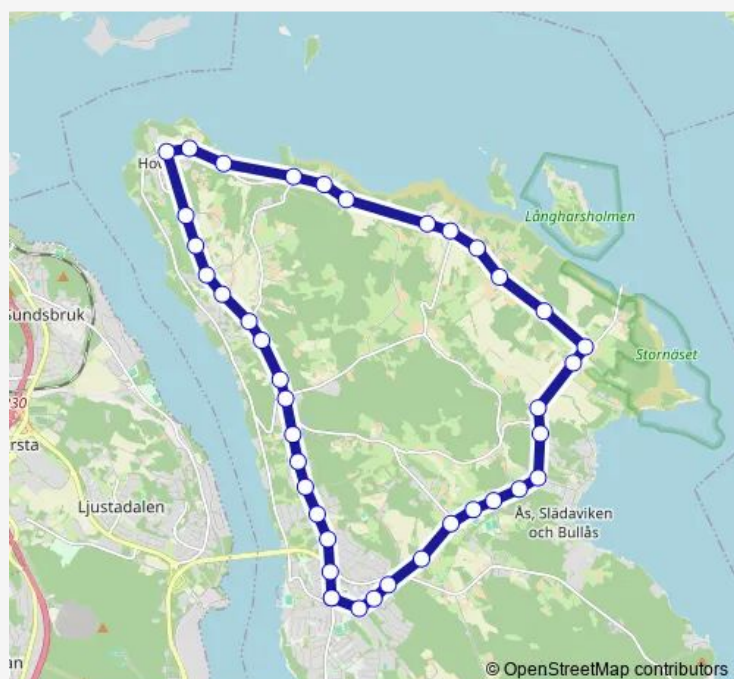

Thursday 06:26-10:18

Friday 06:26-10:18

Saturday 08:48-10:18

Sunday 08:48-10:18

Route info

Direction: Vi centrum

Stops: 40

Trip Duration: 0 hour 30 min

Saturday 12:35-21:37

Sunday 12:35-21:37

Route info

Direction: Vi centrum

Stops: 40

Trip Duration: 0 hour 30 min

Hållplats 139

Stornäset